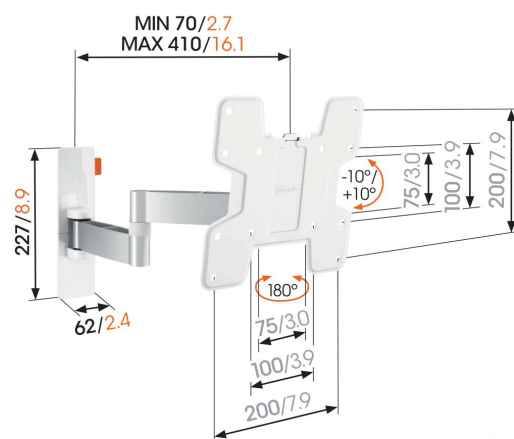

WALL 3145 Fuldt bevægeligt tv-vægbeslag (hvid)

Største fordele

Tv-beslag med drejefunktion til mindre tv

Det fuldt bevægelige WALL 3145 tv-beslag har en maksimal vægtpapacitet på; 15 kg. Næsten enhver tv-model fra 19" til 43" (48-109 cm) kan monteres på; væggen med WALL 3145. Den maksimale drejevinkel er 180° og den maksimale vippevinkel er 20°.

mm/inch
VESA mounting holes

WALL 3145 Fuldt bevægeligt tv-vægbeslag (hvid)

Specifikationer

| | |
|--------------------------------------|------------------------------|
| Varenummer | 8353111 |
| Farve | Hvid |
| EAN enkelt pakke | 8712285335341 |
| Produktstørrelse | S |
| TÜV-certificeret | Ja |
| Vip | Vip -10°/+10° |
| Drej | Fuld bevægelse (op til 180°) |
| Garanti | Livstid |
| Min. skærmstørrelse | 19 |
| Maks. skærmstørrelse | 43 |
| Maks. vægtbelastning (kg/Lbs) | 15 / 33.07 |
| Maks. boltstørrelse | M8 |
| Maks. højde på grænseflade (mm) | 301 |
| Maks. bredde på grænseflade (mm) | 302 |
| Kabelstyring | Kabelklips |
| Certificeringer | TÜV |
| Maks. afstand til væggen (mm / inch) | 410 / 16.14 |
| Max. horizontal hole pattern (mm) | 200 |
| Max. vertical hole pattern (mm) | 200 |
| Min. afstand til væggen (mm / inch) | 70 / 2.76 |
| Antal drejepunkter | 3 |
| Universelt eller fast hulmønster | Fast |