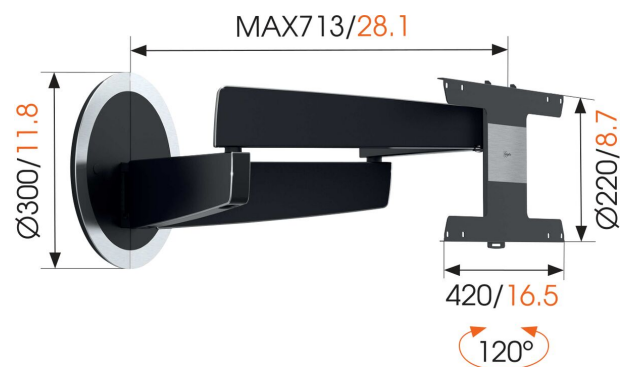

DesignMount (NEXT 7346) шарнирный настенный кронштейн для телевизоров для OLED-телевизоров

Главные преимущества

- Идеально подходит для OLED-телевизоров
- Стильный дизайн высшего класса
- Screen Protection System - защитите Ваш ТВ от ударов об стену
- Smart Movement Mechanism - двигайте свой ТВ одним касанием пальца
- Оптимальное качество изображения и звука в любой зоне помещения!

NEXT 7346, A special OLED wall mount

Your OLED TV, thin, stylish, minimalistic and with a crystal-clear picture, deserves a perfect wall mount. Vogel's specializes in high-quality OLED wall mounts. Built to protect your OLED TV, the NEXT 7346 features fingertip-touch motion, a seamless OLED VESA fit and keeps your TV as close to the wall as possible when not in use. Vogel's OLED wall mounts: the finishing touch for your OLED screen.

mm/inch

DesignMount (NEXT 7346) шарнирный настенный кронштейн для телевизоров для OLED-телевизоров

Характеристики

Артикул (SKU)	8738070
Цвет	Черный
Код EAN отдельной коробки	8712285334863
Размер товара	OLED
Сертифицирован TÜV	Да
Поворот	Подвижность (до 120°)
Гарантия	Срок службы
Мин. размер экрана (дюймов)	40
Макс. размер экрана (дюймов)	65
Макс. весовая нагрузка (кг)	30
Максимальный размер болтов	M8
Макс. высота крепежного элемента (мм)	220
Макс. ширина крепежного элемента (мм)	420
Управление кабелями	Липучка для кабеля Кабель-канал встроен в консоль
Wbudowany soundbar	Нет
Макс. расстояние до стены (мм)	713
Макс. расстояние между крепежными отверстиями по горизонтали (мм)	400
Макс. расстояние между крепежными отверстиями по вертикали (мм)	200
Мин. расстояние до стены (мм)	72
Количество точек поворота	4
С дистанционным управлением	Нет
Универсальное или фиксированное положение отверстий	Фиксированный
Награды	Get Connected Product Design Award 2016 Good Industrial Design Award iF Product Design Award Plus X Product Design Award 2014 Red Dot Product Design Award