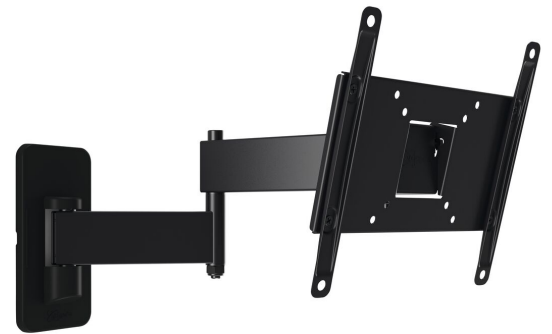

## MA2040 Full-Motion TV Wall Mount

### Benefici chiave

- Guarda da qualsiasi punto della stanza: rotazione fino a 180°
- Testato fino a 3 volte il peso max. del televisore
- Bulloni e tasselli fischer® inclusi
- Evita i riflessi: inclinabile fino a 15°
- Qualità e affidabilità a prezzi accessibili

### Per televisori fino a 43 pollici (109 cm)

MA 2040 è un supporto per televisore adatto a schermi di medie dimensioni, da 19 a 43 pollici. Monta a parete televisori fino a 15 kg in modo sicuro e semplice.