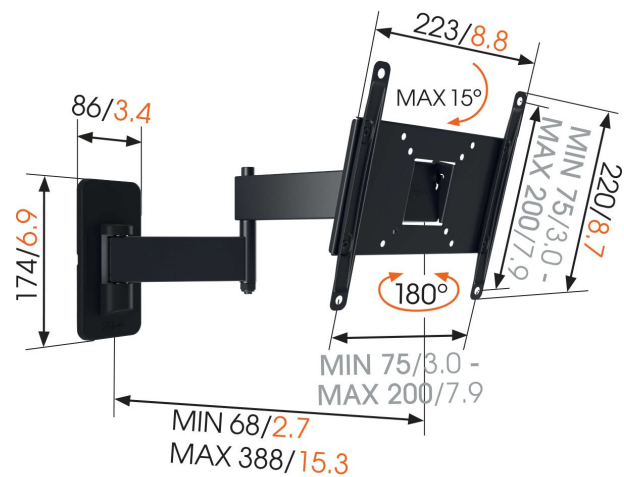

## MA2040 Full-Motion TV Wall Mount

### Per televisori fino a 43 pollici (109 cm)

MA 2040 è un supporto per televisore adatto a schermi di medie dimensioni, da 19 a 43 pollici. Monta a parete televisori fino a 15 kg in modo sicuro e semplice.

### Specifiche

Numero dell'articolo (SKU)	8572040
Colore	Nero
EAN scatola singola	8712285337024
Dimensione prodotto	S
Certificazione TÜV	Si
Inclinazione	Inclinazione fino a 10°
Rotazione	Movimento completo (fino a 180°)
Garanzia	2 anni
Dimensione minima dello schermo (pollici)	19
Dimensione massima dello schermo (pollici)	43
Massimo peso di carico (kg/Lbs)	15 / 33.07
Dimensione massima del bullone	M8
Altezza massima dell'interfaccia (mm)	220
Larghezza massima dell'interfaccia (mm)	223
Certificazioni	TÜV
Distanza massima dal muro (mm / inch)	388 / 15.28
Distanza minime dal muro (mm / inch)	68 / 2.68
Numero di punti perno	3
Struttura con misure standard o universali	Fisso