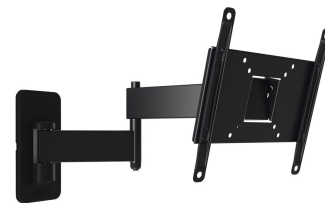

MA2040 Full-Motion TV Wall Mount

Specifiche

Numero dell'articolo (SKU)	8572040
Colore	Nero
EAN scatola singola	8712285337024
Dimensione prodotto	S
Certificazione TÜV	Si
Inclinazione	Inclinazione fino a 10°
Rotazione	Movimento completo (fino a 180°)
Garanzia	2 anni
Dimensione minima dello schermo (pollici)	19
Dimensione massima dello schermo (pollici)	43
Massimo peso di carico (kg/Lbs)	15 / 33.07
Dimensione massima del bullone	M8
Altezza massima dell'interfaccia (mm)	220
Larghezza massima dell'interfaccia (mm)	223
Certificazioni	TÜV
Distanza massima dal muro (mm / inch)	388 / 15.28
Distanza minime dal muro (mm / inch)	68 / 2.68
Numero di punti perno	3
Struttura con misure standard o universali	Fisso

VOGEL'S HOLDING BV (©)

Tutti i diritti riservati

Soggetto a errori di stampa,
modifiche tecniche e di prezzo.

Data: 2023-01-13