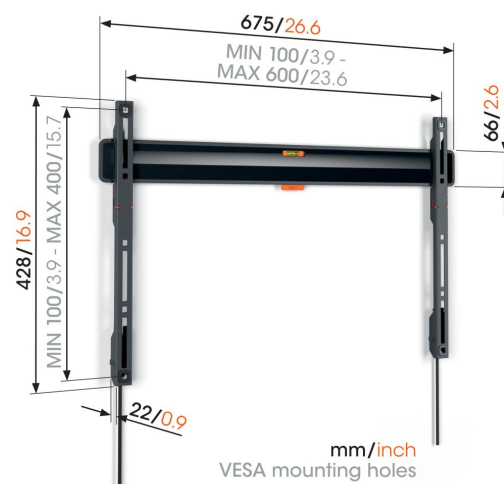

TVM 3605 Platte tv-beugel

Belangrijke voordelen

- Als een schilderij: slechts 2,2 cm van de muur
- Vergrendel je tv met één klik via ClickLoc™
- Waterpas inbegrepen
- Beschermende tv-patches - Bescherm de achterkant van je tv met zachte beschermende patches
- Gemakkelijke toegang tot de kabels

Stijlvol en veilig: platte tv beugel voor tv's van 40 tot 100 inch

Design en veiligheid gaan hand in hand bij deze COMFORT Fixed tv beugel. Je tv hangt nagenoeg vlak tegen de muur, als een schilderij. De ruimte tussen de wand en je tv is slechts 2,2 cm. De beugel is geschikt voor grote tv's van 40 tot 100 inch met een gewicht tot 75 kg. Hoeft je tv niet te kunnen draaien of kantelen? Dan heb je met deze COMFORT Fixed tv beugel een oplossing in huis waar je jarenlang plezier van hebt. .

TVM 3605 Platte tv-beugel

Specificaties

Artikelnummer (SKU)	3836050
Kleur	Zwart
EAN enkele doos	8712285347825
Productgrootte	L
TÜV-gecertificeerd	Ja
Garantie	10 jaar
Min. grootte beeldscherm (inch)	40
Max. grootte beeldscherm (inch)	100
Max. laadgewicht (kg/Lbs)	75 / 165.35
Min. hole pattern	100mm x 100mm
Max. hole pattern	600mm x 400mm
Max. formaat bout	M8
Max. hoogte van interface (mm)	428
Max. breedte van interface (mm)	675
Certificeringen	TÜV
Max. horizontaal gatenpatroon (mm)	600
Max. verticaal gatenpatroon (mm)	400
Min. afstand tot de muur (mm / inch)	22 / 0.87
Min. horizontaal gatenpatroon (mm)	100
Min. verticaal gatenpatroon (mm)	100
Onderhoudspositie	Ja
Waterpas inbegrepen	Ja
Universeel of vast gatenpatroon	Universeel