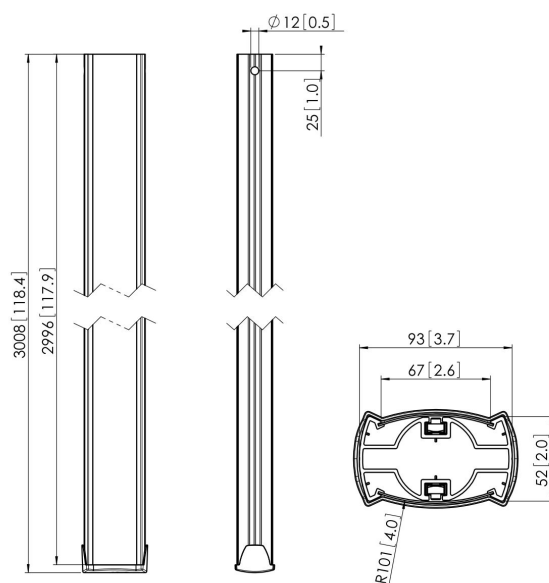

## PUC 2530 Tube 300 cm, noir

Le PUC 2530 est un tube de 300 cm faisant partie du système modulaire Connect-it. Il vous permet de créer une solution de montage au plafond pour les écrans de moyenne et grande taille.

## PUC 2530 Tube 300 cm, noir

## Spécifications

N° d'article (SKU)	7225300
Couleur	Noir
EAN emballage unitaire	8712285329388
Longueur	3000
Certifié TÜV	Oui
Garantie	5 ans
Charge max. (kg)	80
Écrans dos-à-dos	True
Exceptions Conned It	2x if inches gte 65