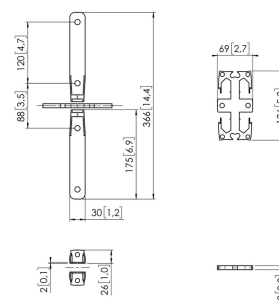

PFA 9156 Buis koppelstuk voor PUC 29

De PFA 9156 maakt deel uit van de universele Connect-it video wall oplossingen. Je gebruikt het koppelstuk om twee PUC 29XX-buizen te koppelen. Bekijk alle mogelijkheden in onze Pro-AV Mount Advisor.

PFA 9156 Buis koppelstuk voor PUC 29

Specificaties

Artikelnummer (SKU)	7291564
Kleur	Zwart
EAN enkele doos	8712285346842
Garantie	5 jaar

VOGEL'S HOLDING BV (©)

Alle rechten voorbehouden.
Drukfouten, technische
aanpassingen en prijswijzigingen
voorbehouden.