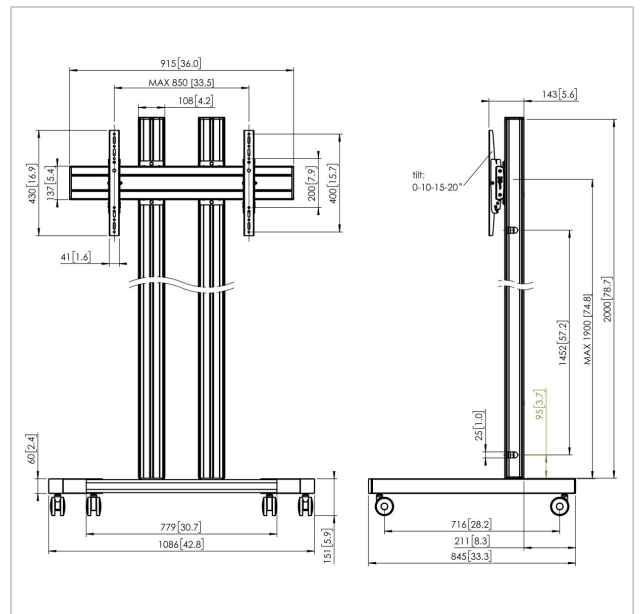

TD2084 Trolley

N° d'article (SKU)
Couleur

7953094
Argent

Principaux avantages

- Design haut de gamme élégant
- Rangement des câbles
- Installation rapide et simple

Trolley kit TD2084

Taille d'écran: >65" 65" Installation: 800x400 Charge maximale:
150 kg - 330 lbs Kit composé de: • 1x PFT 8530 Châssis de trolley •
2x PUC 2720 Tube 200 cm • 1x PFB 3409 La barre d'interface • 1x
PFS 3304 Bandes interface

TD2084 Trolley

www.vogels.com

VOGEL'S HOLDING BV 2019 (c) Tous droits réservés.
Sous réserve d'erreurs d'impression et de modifications
techniques ou de prix.
Date :2020-08-26

Spécifications

N° type produit	TD2084	Modèle min. trous de fixation vert. (mm)	100
N° d'article (SKU)	7953094	Charge min. (kg)	81
Couleur	Argent	Modèle universel ou fixe de trous de fixation	Universel
EAN emballage unitaire	8712285333323		
Hauteur	2151		
Largeur	1086		
Profondeur	845		
Certifié TÜV	Oui		
Inclinaison	Inclinaison -3°/+3°		
Garantie	5 ans		
Charge max. (kg)	150		
Min. hole pattern	100mm x 100mm		
Max. hole pattern	850mm x 400mm		
Dim. max. boulon	M8		
Hauteur max. interface (mm)	430		
Largeur max. interface (mm)	915		
Distance max. au sol - centre écran (mm)	2151		
Modèle max. trous de fixations hor. (mm)	850		
Modèle max. trous de fixation vert. (mm)	400		
Modèle min. trous de fixations hor. (mm)	100		
Dimensions min. écran (pouce)	65		