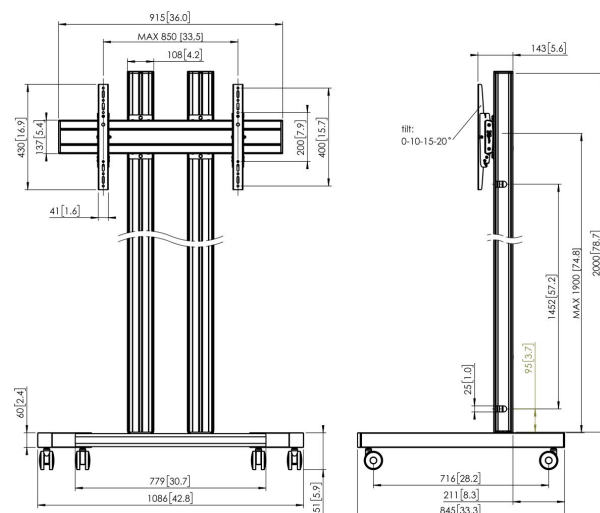

TD2084 Trolley

Trolley kit TD2084

Taille d'écran: >65" 65" Installation: 800x400 Charge maximale: 150 kg - 330 lbs Kit composé de: • 1x PFT 8530 Châssis de trolley • 2x PUC 2720 Tube 200 cm • 1x PFB 3409 La barre d'interface • 1x PFS 3304 Bandes interface

TD2084 Trolley

Spécifications

N° d'article (SKU)	7953094
Couleur	Argent
EAN emballage unitaire	8712285333323
Hauteur	2151
Largeur	1086
Profondeur	845
Certifié TÜV	Oui
Inclinaison	Inclinaison -3°/+3°
Garantie	5 ans
Charge max. (kg)	150
Min. hole pattern	100mm x 100mm
Max. hole pattern	850mm x 400mm
Dim. max. boulon	M8
Hauteur max. interface (mm)	430
Largeur max. interface (mm)	915
Distance max. au sol - centre écran (mm)	2151
Modèle max. trous de fixations hor. (mm)	850
Modèle max. trous de fixation vert. (mm)	400
Modèle min. trous de fixations hor. (mm)	100
Dimensions min. écran (pouce)	65
Modèle min. trous de fixation vert. (mm)	100
Charge min. (kg)	81
Modèle universel ou fixe de trous de fixation	Universel