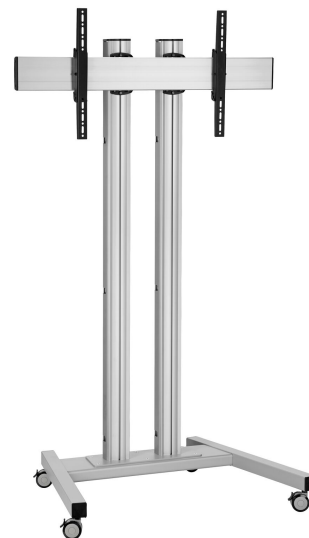

TD2084 Trolley

Trolley kit TD2084

Taille d'écran: >65" 65" Installation: 800x400 Charge maximale: 150 kg - 330 lbs Kit composé de: • 1x PFT 8530 Châssis de trolley • 2x PUC 2720 Tube 200 cm • 1x PFB 3409 La barre d'interface • 1x PFS 3304 Bandes interface

TD2084 Trolley

Spécifications

N° d'article (SKU)	7953094
Couleur	Argent
EAN emballage unitaire	8712285333323
Hauteur	2151
Largeur	1086
Profondeur	845
Certifié TÜV	Oui
Inclinaison	Inclinaison -3°/+3°
Garantie	5 ans
Charge max. (kg)	150
Min. hole pattern	100mm x 100mm
Max. hole pattern	850mm x 400mm
Dim. max. boulon	M8
Hauteur max. interface (mm)	430
Largeur max. interface (mm)	915
Distance max. au sol - centre écran (mm)	2151
Modèle max. trous de fixations hor. (mm)	850
Modèle max. trous de fixation vert. (mm)	400
Modèle min. trous de fixations hor. (mm)	100
Dimensions min. écran (pouce)	65
Modèle min. trous de fixation vert. (mm)	100
Charge min. (kg)	81
Modèle universel ou fixe de trous de fixation	Universel