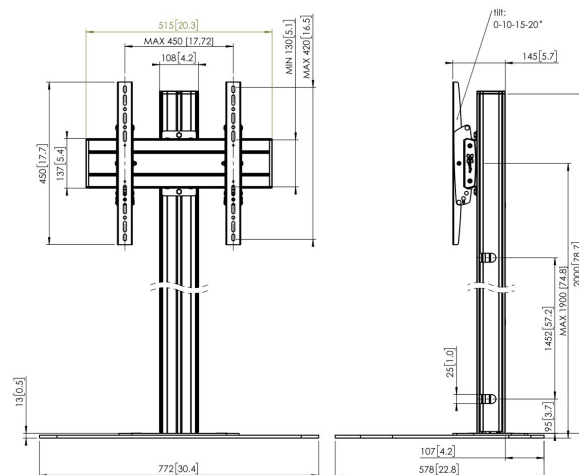

## F2044S Display vloerstandaard

### Vloerstandaard kit F2044

Display grootte: Montage: 400x400 Max. gewicht: 60 kg / 132 lbs  
 Kit bevat: • 1x PFF 7020 Vloerplaat • 1x PUC 2720 Buis 200 cm • 1x PFB 3405 Display interface plaat • 1x PFS 3304 Display interface strips

## F2044S Display vloerstandaard <65" (zilver)

# Specificaties

Artikelnummer (SKU)	7951034
Kleur	Zilver
EAN enkele doos	8712285332609
Hoogte	2000
Breedte	772
Diepte	578
TÜV-gecertificeerd	Ja
Kantelen	Kantelsysteem tot 20°
Garantie	5 jaar
Max. laadgewicht (kg/Lbs)	60 / 132.28
Min. hole pattern	100mm x 100mm
Max. hole pattern	450mm x 420mm
Max. formaat bout	M8
Max. hoogte van interface (mm)	450
Max. breedte van interface (mm)	515
Max. afstand tot vloer vanaf midden beeldscherm (mm)	1900
Max. horizontaal gatenpatroon (mm)	450
Max. grootte beeldscherm (inch)	65
Max. verticaal gatenpatroon (mm)	420
Min. horizontaal gatenpatroon (mm)	100
Min. verticaal gatenpatroon (mm)	100
Universeel of vast gatenpatroon	Universeel