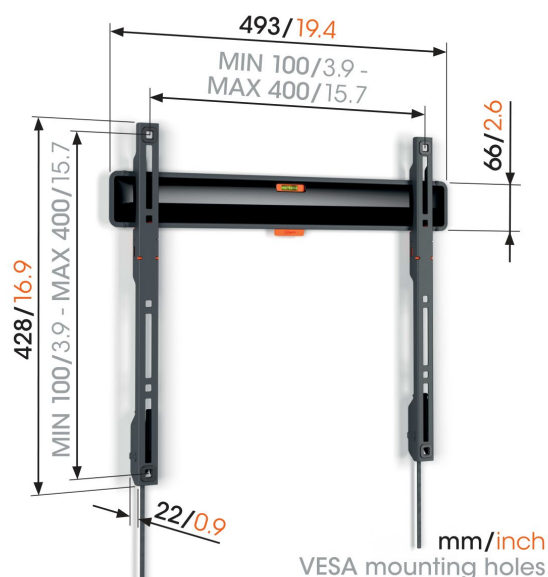

TVM 3405 Stationært vægbeslag til tv

Største fordele

- Som et maleri: kun 2,2 cm fra væggen
- Lås dit TV med ét enkelt klik gennem ClickLoc™
- Vaterpas inkluderet
- Beskyttende TV-puder – Beskyt bagsiden af dit TV med bløde og beskyttende puder
- Nem kabeladgang

Stilfuldt og sikkert: Fladt TV-vægbeslag til TV'er fra 32" til 77"

Vil du montere dit fladskærms-TV stilfuldt og sikkert på væggen? Med dette COMFORT Fixed TV-vægbeslag vælger du design og sikkerhed. TV-vægbeslaget er velegnet til TV'er fra 32" til 77", der vejer op til 50 kg. Det sidder fladt mod væggen. Monter dit TV kun 2,2 cm fra væggen. KOMFORT Fixed TV-vægbeslag kan ikke drejes eller tiltes. Så hvis du altid sidder lige foran dit TV, er dette det perfekte vægbeslag til dig.

TVM 3405 Stationært vægbeslag til tv

Specifikationer

Varenummer	3834050
Farve	Sort
EAN enkelt pakke	8712285347726
Produktstørrelse	M
Højde	428
Bredde	493
TÜV-certificeret	Ja
Garanti	10 år
Min. skærmstørrelse	32
Maks. skærmstørrelse	77
Maks. vægtbelastning (kg/Lbs)	50 / 110.23
Min. hulmønster	100mm x 100mm
Maks. hulmønster	400mm x 400mm
Maks. boltstørrelse	M8
Maks. højde på grænseflade (mm)	428
Maks. bredde på grænseflade (mm)	493
Certificeringer	TÜV
Max. horizontal hole pattern (mm)	400
Max. vertical hole pattern (mm)	400
Min. afstand til væggen (mm / inch)	22 / 0.87
Min. horizontal hole pattern (mm)	100
Min. vertical hole pattern (mm)	100
Serviceposition	Ja
Vaterpas medfølger	Ja
Universelt eller fast hulmønster	Universal