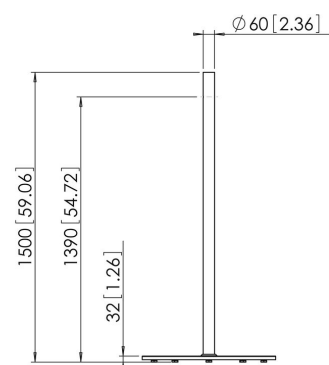

PFF 1550 Stojak podłogowy do ekranów płaskich

PFF 1550 stąnd podłogowy jest częścią modułowej serii, która pozwala na stworzenie dowolnej konstrukcji podłogowej do TV.