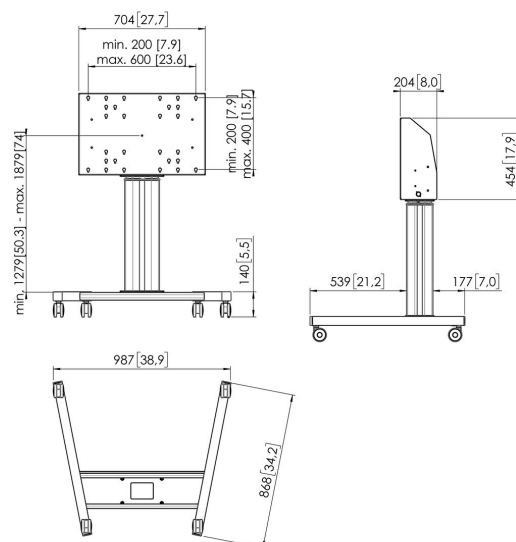

TE6064S Trolley motorizado 60 cm

Trolley motorizado kit TE6064

Tamaño de pantalla: Montura: 600x400 Carga máx.: 120 kg / 264 lbs Kit formado por: • 1x PFT 8525 Base de Trolley • 1x PFFE 7106 Elevador de pantalla motorizado • 1x PFI 3061 Caja de interfaz para PFFE 7105/7106 Utilice el sensor de seguridad electrónico PFA 9119 opcional para evitar daños cuando un objeto bloquea el movimiento.

TE6064S Trolley motorizado 60 cm

Especificaciones

Número de artículo (SKU)	7960674
Color	Plateado
Caja individual EAN	8712285343827
Anchura	987
Profundidad	868
Garantía	5 años
Tamaño mín. de pantalla (pulgadas)	40
Tamaño máx. de pantalla (pulgadas)	88
Carga máx. de peso (kg)	120
Certificaciones	CE
Distancia máx. al suelo - centro de pantalla (mm)	1879
Distancia mín. al suelo - centro de pantalla (mm)	1279
Motorizado	Si
Controlado a distancia	Si
Travel	600