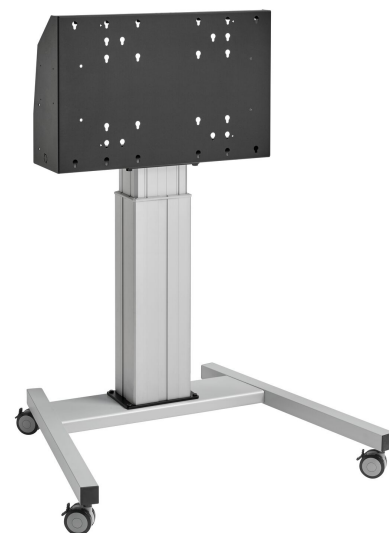

TE6064S Trolley motorizado 60 cm

Trolley motorizado kit TE6064

Tamaño de pantalla: Montura: 600x400 Carga máx.: 120 kg / 264 lbs Kit formado por: • 1x PFT 8525 Base de Trolley • 1x PFFE 7106 Elevador de pantalla motorizado • 1x PFI 3061 Caja de interfaz para PFFE 7105/7106 Utilice el sensor de seguridad electrónico PFA 9119 opcional para evitar daños cuando un objeto bloquea el movimiento.

TE6064S Trolley motorizado 60 cm

Especificaciones

Número de artículo (SKU)	7960674
Color	Plateado
Caja individual EAN	8712285343827
Anchura	987
Profundidad	868
Garantía	5 años
Tamaño mín. de pantalla (pulgadas)	40
Tamaño máx. de pantalla (pulgadas)	88
Carga máx. de peso (kg)	120
Certificaciones	CE
Distancia máx. al suelo - centro de pantalla (mm)	1879
Distancia mín. al suelo - centro de pantalla (mm)	1279
Motorizado	Si
Controlado a distancia	Si
Travel	600