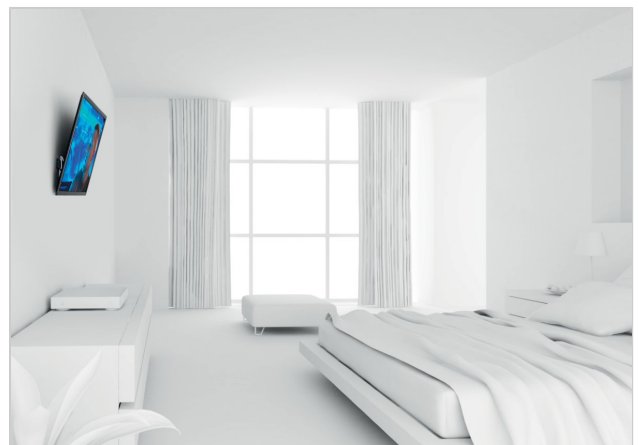

Numer artykułu (SKU)
Kolor

8392152
Szary

Kluczowe atuty

- Zamontuj telewizor tak blisko ściany, jak to tylko możliwe
- Zamontuj telewizor zaledwie 2 cm od ściany
- Pochyl (do 20°), aby uniknąć odbić
- Zamontuj uchwyt idealnie poziomo – poziomica w zestawie!

Dzięki uchylnemu uchwytowi do telewizora THIN 215 UltraThin, możesz uchylić swój telewizor w przód, aby uzyskać idealny kąt do oglądania bez konieczności odsuwania go od ściany. Ciesz się świetnie widocznym płaskim telewizorem umieszczonym ponad poziomem oczu w pokoju dziecięcym, sypialni, salonie lub kuchni. Ten uchwyt do TV pozwalają uchylić ekran do przodu o 15 stopni bez czasochłonnego przekładania kabli, gwarantując komfort oglądania i nie naruszając wystroju twojego pomieszczenia.

Uchylny uchwyt do telewizora THIN 215 zapewni ci możliwość przysuwania i odsuwania odbiornika, w celu ochrony go podczas pracy w kuchni. Pozwoli ci również na umieszczenie telewizora w sypialni poza zasięgiem dzieci. Uchwyt do TV jest praktycznie niewidoczny. Odległość między odbiornikiem a ścianą to tylko 2 cm. Wbudowana poziomica oraz łatwa instrukcja montażu, pozwolą ci w poprawnym zawieszenie telewizora. Ruchomy uchwyt do telewizora z tej serii płynnie uchyła się w przód i jest dostosowany do telewizorów o przekątnej 26-55 cali (66-140 cm) i grubości ekranu do 5 cm. Zawieś swój telewizor wysoko na ścianie i komfortowo oglądaj telewizję z uchylnym uchwytem ściennym THIN 215 od Vogel's.