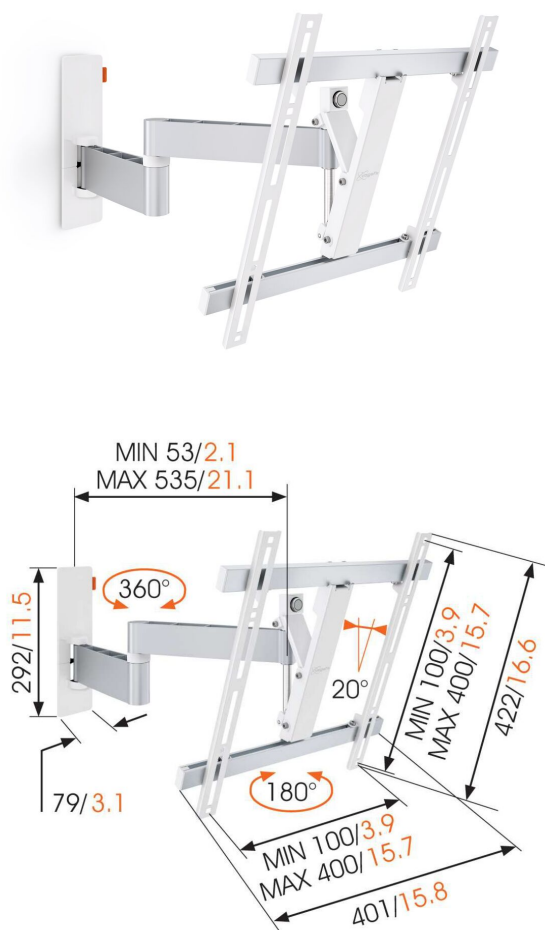

## WALL 3245 Fuldt bevægeligt tv-vægbeslag (hvid)

### Tv-beslag med drejefunktion til tv på; op til 20 kg

Det fuldt bevægelige WALL 3245 tv-beslag er fremragende til vægmontering. WALL 3245 er velegnet til sikker montering af næsten enhver tv-model fra 32" til 55" (81-140 cm) på væggen. Den maksimale drejevinkel er 180° og den maksimale vippevinkel er 20°.

### Specifikationer

Varenummer	8353121
Farve	Hvid
EAN enkelt pakke	8712285335440
Produktstørrelse	M
TÜV-certificeret	Ja
Vip	Vip op til 20°
Drej	Fuld bevægelse (op til 180°)
Garanti	Livstid
Min. skærmstørrelse	32
Maks. skærmstørrelse	55
Maks. vægtbelastning (kg/Lbs)	20 / 44.09
Min. hulmønster	100mm x 100mm
Maks. hulmønster	400mm x 400mm
Maks. boltstørrelse	M8
Maks. højde på grænseflade (mm)	422
Maks. bredde på grænseflade (mm)	402
Kabelstyring	Kabelklips
Certificeringer	TÜV
Maks. afstand til væggen (mm / inch)	540 / 21.26
Max. horizontal hole pattern (mm)	400
Max. vertical hole pattern (mm)	400
Min. afstand til væggen (mm / inch)	55 / 2.17
Antal drejepunkter	3
Universelt eller fast hulmønster	Universal