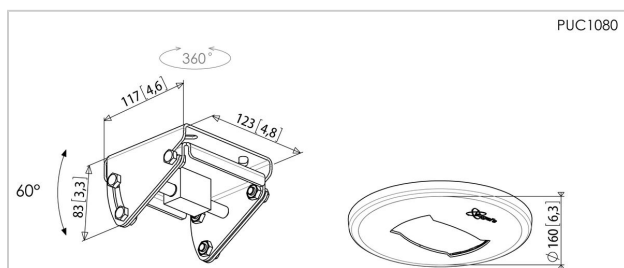

## PUC 1080 Placa giratoria e inclinable para techo

Número de artículo (SKU) 7210804  
Color Negro

La placa de techo PUC 1080 forma parte del sistema modular Connect-it con el que podrá crear una solución de techo para pantallas medianas y grandes.

### Especificaciones

Número de tipo de producto	PUC 1080
Número de artículo (SKU)	7210804
Color	Negro
Caja individual EAN	8712285320767
Certificación TÜV	Si
Inclinación	Abatible hasta 60°
Girar	Hasta 360°
Garantía	5 años
Carga máx. de peso (kg)	80
Opciones de placa de techo	Inclinado (multidireccional)
Tipos de techo	Techo plano / inclinado
Excepciones de Connect It	2x if inches gte 65
Tacos Fischer en el interior	Si