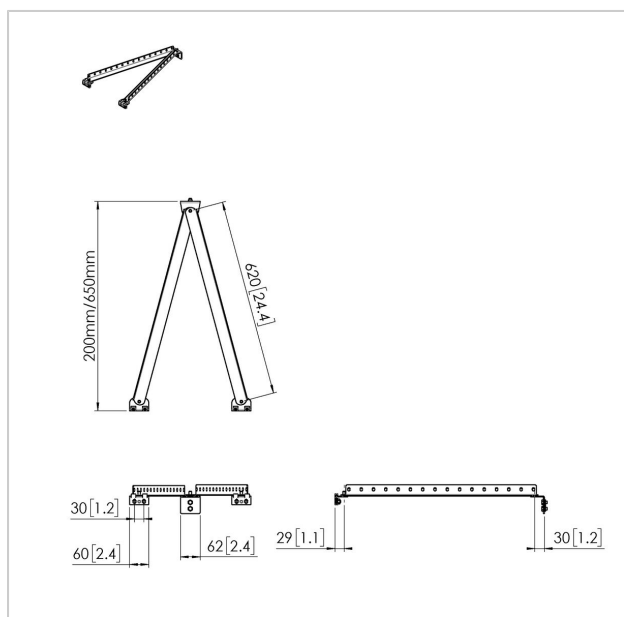

РФА 9141 Выдвижное настенное крепление, базовый набор длинный

Артикул (SKU)
Цвет

7291410
Черный

Выдвижное настенное крепление РФА 9141, базовый набор длинный, позволяет прикрепить стойку PUC 29xx к стене.

В базовый набор входят 2 длинных консоли. Эти консоли можно дополнительно удлинить с помощью удлинителей крепления РФА 9142 (2 консоли) или РФА 9143 (3 консоли) до максимальной длины в 5 консолей.

РФА 9141 Выдвижное настенное крепление, базовый набор длинный

www.vogels.com

VOGEL'S HOLDING BV 2019 (c) Все права защищены.
Возможны опечатки и изменение технических параметров и
цен.

Дата: 2020-02-17

Характеристики

Номер типа изделия	PFA 9141
Артикул (SKU)	7291410
Цвет	Черный
Код EAN отдельной коробки	8712285342967
Глубина	310
Сертифицирован TÜV	Да
Гарантия	5 лет
Регулируемая глубина	True
Регулируемая высота	True
Дюбели Fischer в комплекте	Нет