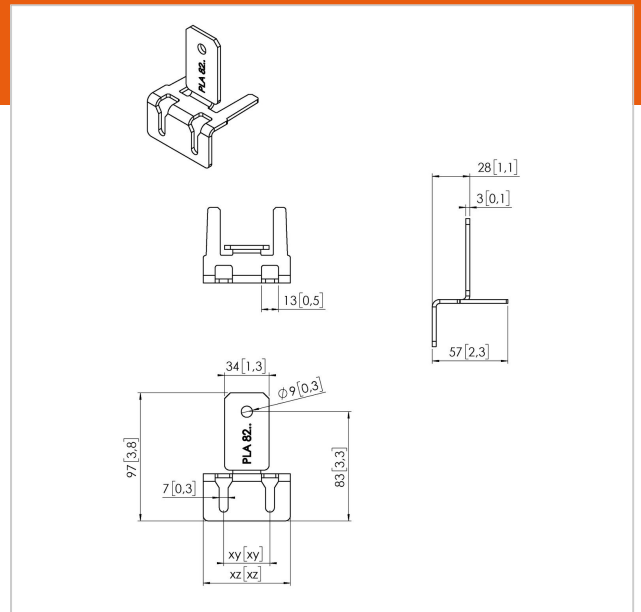

PLA 8211 LED-Adapter oben/ unten, 1 St.

Artikelnummer (SKU)
Farbe

7182114
Edelstahl

Entscheidende Vorteile

- Einfache Installation

Der PLA 8211 ist ein auf Maß gefertigter Adapter, der auf der Ober- oder Unterseite der LED-Videowand verwendet werden kann. Die Größe der Halterung ist je nach LED-Panel-Modell unterschiedlich.

PLA 8211 LED-Adapter oben/ unten, 1 St.

www.vogels.com

VOGEL'S HOLDING BV 2019 (c) Alle Rechte vorbehalten.
Vorbehaltlich Druckfehler, technischer und Preisänderungen.
Datum:2019-08-09

Technische Daten

Produkttyp-Nummer	PLA 8211
Artikelnummer (SKU)	7182114
Farbe	Edelstahl
EAN-Einzelbox	8712285339929
TÜV-zertifiziert	Ja
Garantie	5 Jahre