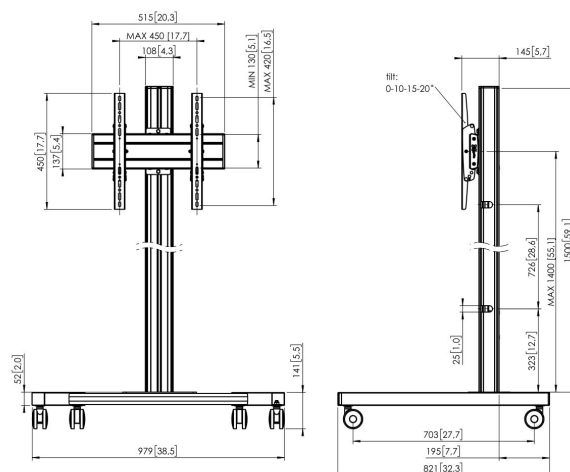

T1544B Wózek

Wózek zestaw T1544

Rozmiar ekranu: Maks. obciążenie: 400x400 Wymiary: 80 kg - 176 lbs Zestaw w skład którego wchodzi: • 1x PFT 8520 Podstawa wózka mobilnego • 1x PUC 2715 Profil 150 cm • 1x PFB 3405 Belka mocująca do ekranu • 1x PFS 3304 Ramiona mocujące do ekranu

Specyfikacja

Numer artykułu (SKU)	7953010
Kolor	Czarny
Kod EAN pojedynczego opakowania	8712285332982
Wysokość	1641
Szerokość	979
Głębokość	821
Certyfikat TÜV	Tak
Uchylny	Uchylny do 20°
Gwarancja	5-letnia
Maks. nośność (kg/Lbs)	80 / 176.37
Maks. rozmiar śrub	M8
Maks. wysokość części łączącej (mm)	450
Maks. szerokość części łączącej (mm)	515
Maks. odległość od podłogi — do środka ekranu (mm)	1541
Maks. szerokość rozkładu otworów (mm)	450
Maks. rozmiar ekranu (cale)	65
Maks. odległość pomiędzy otworami montażowymi w pionie (mm)	420
Min. szerokość rozkładu otworów (mm)	100
Min. odległość pomiędzy otworami montażowymi w pionie (mm)	100
Uniwersalny lub stały rozkład otworów montażowych	Nieruchomy