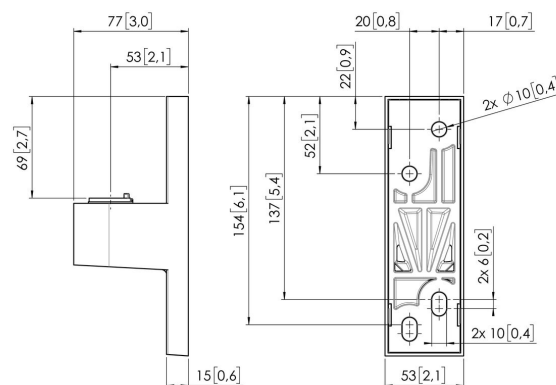

## MOMO C101 Componente de soporte de pared para MOMO Motion y Motion Plus (negro)

### Beneficios clave

- Altura ajustable
- Apto para uno, dos o una serie de monitores
- Instalación fácil
- Sistema modular flexible
- Certificado TÜV / 10 años de garantía

Crea tu brazo para monitor ideal. El componente de soporte de pared MOMO C101 forma parte de MOMO Motion y Motion+. Diseño especial para el soporte de pared. MOMO C101 es adecuado para monitores de hasta 49". Un sinfín de posibilidades. Crea una configuración multimonitor con pocos componentes. Válidos para posiciones rectas e inclinadas. Los accesorios y componentes de brazo para monitor MOMO se instalan con una sola llave Allen (hexagonal), integrada de forma inteligente en el producto. De este modo, siempre tendrás la herramienta adecuada a mano.

### Especificaciones

Número de artículo (SKU)	7161010
Color	Negro
Caja individual EAN	8712285353901
Certificación TÜV	Si
Garantía	10 años
Posibilidades de montaje	En la pared

VOGEL'S HOLDING BV (©)

Todos los derechos reservados.  
Sujeto a errores tipográficos y a correcciones técnicas y de precios.