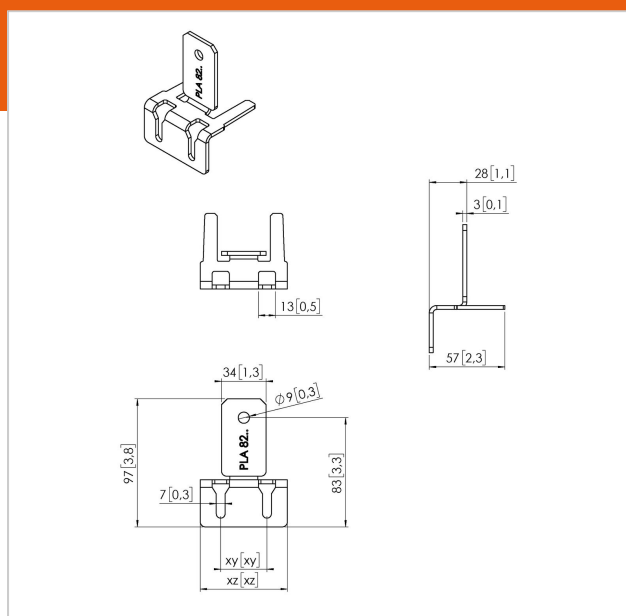

## PLA 8209 Interfaz superior/ inferior para LED, 1 unidad

Número de artículo (SKU)  
Color

7182094  
Acero inoxidable

### Beneficios clave

- Instalación fácil

La PLA 8209 se adapta a cada interfaz y puede usarse en la parte superior o inferior del 'videowall' LED. Las dimensiones de la abrazadera varían según el modelo de módulo LED.

## PLA 8209 Interfaz superior/ inferior para LED, 1 unidad

[www.vogels.com](http://www.vogels.com)

VOGEL'S HOLDING BV 2019 (c) Todos los derechos reservados.  
Sujeto a errores tipográficos y a correcciones técnicas y de  
precios.  
Fecha: 2019-08-09

## Especificaciones

Número de tipo de producto	PLA 8209
Número de artículo (SKU)	7182094
Color	Acero inoxidable
Caja individual EAN	8712285339882
Certificación TÜV	Si
Garantía	5 años