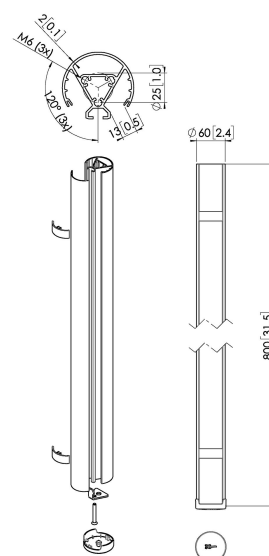

PUC 2408 Tube 80 cm, noir

Principaux avantages

- Design haut de gamme élégant
- Éléments modulaires
- Rangement des câbles
- Également pour plafonds inclinés
- Facile à installer

Le PUC 2408 est un tube de 80 cm qui fait partie du système modulaire Connect-it qui vous permet de créer votre propre solution de montage au plafond pour des écrans de petite et moyenne taille.

PUC 2408 Tube 80 cm, noir

Spécifications

N° d'article (SKU)	7224080
Couleur	Noir
EAN emballage unitaire	8712285344428
Longueur	800
Largeur	60
Certifié TÜV	Oui
Garantie	5 ans
Charge max. (kg)	40
Écrans dos-à-dos	False