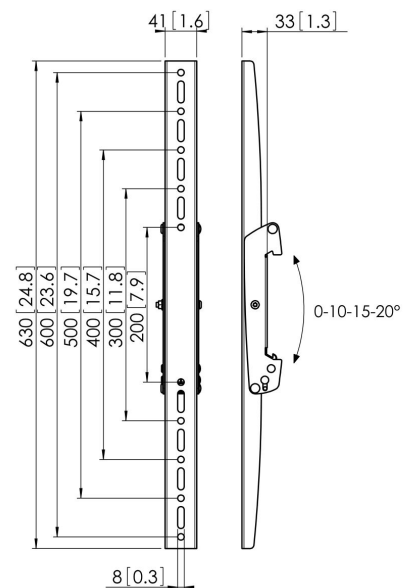

PFS 3306 Bandas de interfaz vertical con inclinación

Las bandas para interfaces de pantalla PFS 3306 forman parte del sistema modular Connect-it con el que podrá crear su propia solución de techo para pantallas medianas y grandes.

PFS 3306 Bandas de interfaz vertical con inclinación

Especificaciones

Número de artículo (SKU)	7233060
Color	Negro
Caja individual EAN	8712285318900
Altura	630
Certificación TÜV	Si
Inclinación	Inclinable hasta 20°
Garantía	5 años
Carga máx. de peso (kg/Lbs)	80 / 176.37
Tamaño máx. de perno	M8
Altura máx. de interfaz (mm)	630
Anchura máx. de interfaz (mm)	41
Excepciones de Connect It	2x back-to-back
Patrón de orificio vertical máx. (mm)	600
Patrón de orificio vertical mín. (mm)	200
Posición de mantenimiento	No