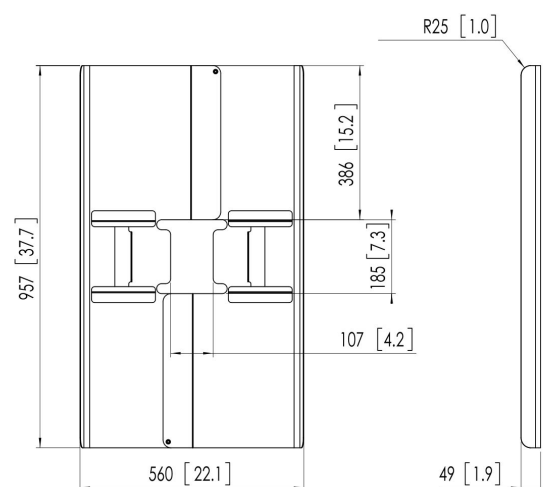

## PFA 9120 Cache pour portrait 42-49"

Les capots arrières universels pour écrans ont été conçus pour habiller l'arrière de l'écran et masquer les câbles et lecteurs afin d'éviter l'accès à l'arrière de l'écran. Les capots arrières peuvent être utilisés en combinaison avec les solutions de plafond ou de sol Connect-it. Les modèles PFA 9115 et PFA 9116 sont prévus pour un montage en paysage uniquement sur un tube. Les modèles PFA 9120 et PFA 9121 sont prévus pour un montage en portrait uniquement sur un tube.

## PFA 9120 Cache pour portrait 42-49"

## Spécifications

N° d'article (SKU)	7291200
Couleur	Noir
EAN emballage unitaire	8712285327469
Garantie	5 ans
Dimensions max. écran (pouce)	49
Dimensions min. écran (pouce)	42

VOGEL'S HOLDING BV (©)

Tous droits réservés.  
Sous réserve d'erreurs  
d'impression et de modifications  
techniques ou de prix.