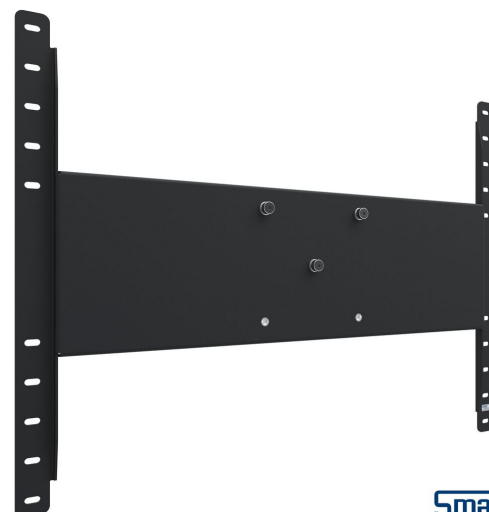

## S063.0335 Bildschirm Halterung

Diese stabile Display-Halterung bleibt fest mit dem Display verbunden und ist durch ihre Drei-Punkt-Kupplung eine hervorragende Lösung für die Vermietung.

Smart  
metals  
MOUNTING SOLUTIONS

## S063.0335 Bildschirm Halterung

Smart  
metals  
INDUSTRIAL SOLUTIONS

## Technische Daten

Max. Gewichtslast (kg)	160
Max. Gewichtslast (Lbs)	352.74
Orientierung	Querformat / Hochformat
Länge	640
Breite	840
Tiefe	41
Artikelnummer (SKU)	S063.0335
EAN-Einzelbox	8718868872982
Farbe	Schwarz
Garantie	5 Jahre