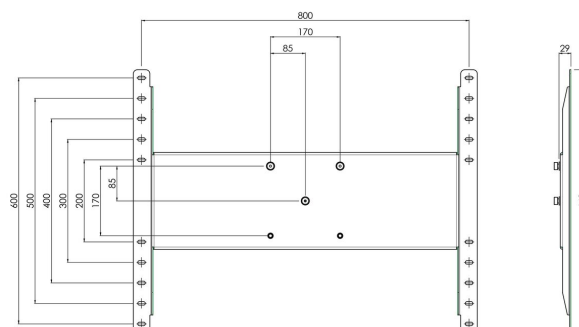

## S063.0335 Bildschirm Halterung

Diese stabile Display-Halterung bleibt fest mit dem Display verbunden und ist durch ihre Drei-Punkt-Kupplung eine hervorragende Lösung für die Vermietung.

Smart  
metals  
MOUNTING SOLUTIONS

## Technische Daten

Max. Gewichtslast (kg)	160
Max. Gewichtslast (Lbs)	352.74
Orientierung	Querformat / Hochformat
Länge	640
Breite	840
Tiefe	41
Artikelnummer (SKU)	S063.0335
EAN-Einzelbox	8718868872982
Farbe	Schwarz
Garantie	5 Jahre