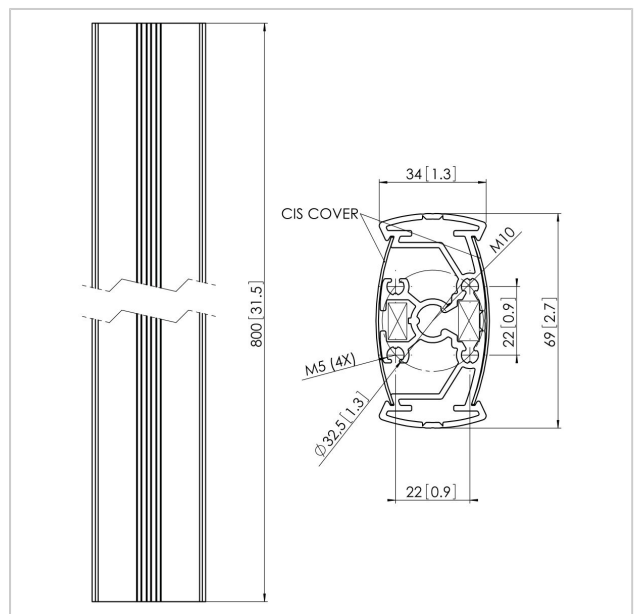

PUC 2308 Profil 80 cm

Numer artykułu (SKU)
Kolor

7223084
Srebrny

Kluczowe atuty

- Kabeldoorvoersysteem
- Modułowy

PUC 2308 to 80 cm profil, który jest częścią modułowej serii Connect-it, która pozwala na stworzenie własnego rozwiązania sufitowego do małych i średnich monitorów.

Profil PUC 2308 jest wyposażony w podwójny system zarządzania kablami CIS, dzięki któremu w łatwy i szybki sposób można ukryć kable. Profil jest wykonany z aluminium, można łatwo dociąć go do konkretnej długości. Profile Connect-it mogą być personalizowane przez użytkownika. Po naklejeniu naklejki z logo lub wymianie maskownicy na własną można dostosować uchwyt do danego wnętrza. Istnieje możliwość montażu wielomonitrowego lub plecami do siebie. Zestaw profil z jedną z płyt sufitowych Connect-it lub adapterem do kratownic i interfejsem Connect-it, aby uzyskać kompletne rozwiązanie.

PUC 2308 Profil 80 cm

www.vogels.com

VOGEL'S HOLDING BV 2019 (c) Wszystkie prawa zastrzeżone.
Z zastrzeżeniem błędów drukarskich, technicznych i zmian cen.
Data:2019-05-10

Specyfikacja

Numer rodzaju produktu	PUC 2308
Numer artykułu (SKU)	7223084
Kolor	Srebrny
Kod EAN pojedynczego opakowania	8712285317200
Długość	800
Certyfikat TÜV	Tak
Gwarancja	5-letnia
Maks. nośność (kg)	30
Wyświetlacze ustawione plecami True do siebie	