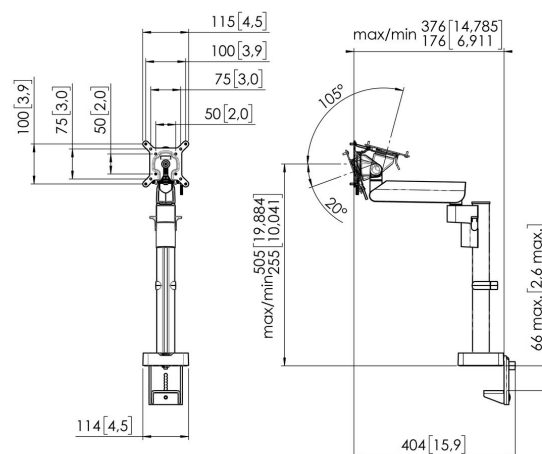

MOMO 2127 Monitor Arm Motion (black)

Største fordele

The ergonomic monitor arm for every workplace The MOMO 2127 is a monitor arm specially designed for height-adjustable monitors. The monitor arm is suitable for monitors up to 43 inches and weighing up to 20 kg.

MOMO 2127 Monitor Arm Motion (black)

Specifikationer

Min. skærmstørrelse	10
Maks. skærmstørrelse	43
Maks. skærmstørrelse (tommer)	43
Universelt eller fast hulmønster	Fast
Maks. højde på grænseflade (mm)	115
Maks. bredde på grænseflade (mm)	115
Maks. vægtbelastning (kg)	20
Maks. vægtbelastning (Lbs)	44.09
	505
	66
Drej	Op til 180°
Antal drejepunkter	2
Rotate	Op til 180°
Adjustable depth	Ja
Adjustable height	Ja
Varenummer	7121270
EAN enkelt pakke	8712285353789
Farve	Sort
TÜV-certificeret	Ja
Garanti	10 år