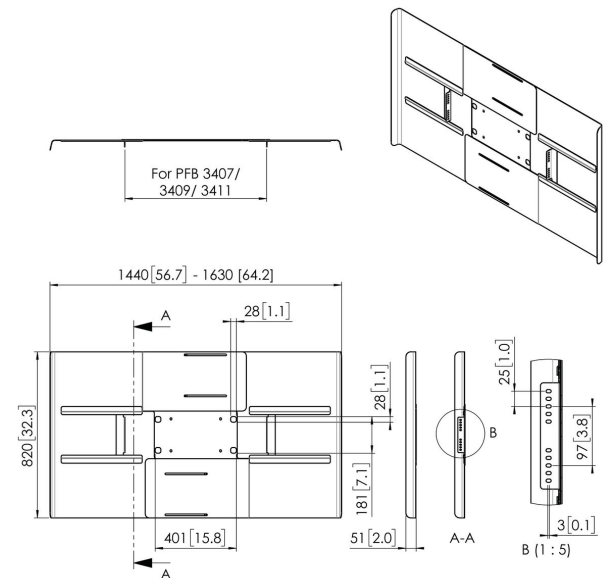

PFA 9159 Tapas traseras horizontales 65-70"

Las cubiertas traseras universales para pantallas están diseñadas para cubrir la parte posterior de la pantalla y dejar ocultos los cables y los reproductores, para evitar enredos. Estas cubiertas se pueden utilizar en combinación con soluciones de techo y de suelo Connect-it. Los modelos PFA 9159, PFA 9161 y PFA 9163 son para montaje horizontal con un tubo doble. Los modelos PFA 9160, PFA 9162 y PFA 9164 son para montaje vertical con un tubo doble.

PFA 9159 Tapas traseras horizontales 65-70"

Especificaciones

Número de artículo (SKU)	7291590
Color	Negro
Caja individual EAN	8712285350627
Garantía	5 años
Tamaño máx. de pantalla (pulgadas)	70
Tamaño mín. de pantalla (pulgadas)	65