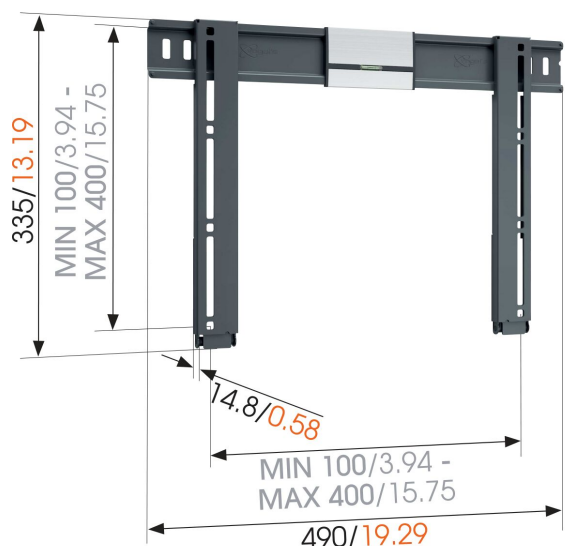

## THIN 405 ExtraThin Stationært vægbeslag til tv

### Største fordele

- Monter dit tv kun 1,5 cm fra væggen
- Servicepositioneringen giver nem adgang til kablerne
- Installer dit beslag perfekt i vater – vaterpas medfølger!
- Brug appen, og find nemt det første borehull!
- Ideel til OLED-TV

### Ekstra tyndt, fastmonteret tv-beslag til tynde fladskærms-tv'er

THIN 405-vægbeslaget passer til 26" til 55" (66-140 cm) tv'er og har en maksimal vægtpacitet på 25 kg. Efter installationen kan man knap nok se vægbeslaget. Afstanden fra væggen er kun 15 mm.

### Specifikationer

Varenummer	8394050
Farve	Sort
EAN enkelt pakke	8712285334887
Produktstørrelse	M
TÜV-certificeret	Ja
Garanti	Livstid
Min. skærmstørrelse	26
Maks. skærmstørrelse	55
Maks. vægtbelastning (kg/Lbs)	25 / 55.12
Min. hulmønster	100mm x 100mm
Maks. hulmønster	400mm x 400mm
Maks. boltstørrelse	M8
Maks. højde på grænseflade (mm)	337
Maks. bredde på grænseflade (mm)	490
Certificeringer	TÜV
Max. horizontal hole pattern (mm)	400
Max. vertical hole pattern (mm)	400
Min. afstand til væggen (mm / inch)	15 / 0.59
Serviceposition	Ja
Vaterpas medfølger	Ja
Universelt eller fast hulmønster	Universal