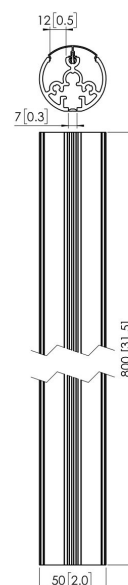

PUC 2108 tubo 800 mm

Beneficios clave

- Organización de cables
- Modular

El PUC 2108 es un tubo de 80 cm y forma parte del sistema modular Connect-it con el que podrá crear su propia solución de techo para pantallas pequeñas y medianas.

PUC 2108 tubo 800 mm

Especificaciones

Pantallas en sentidos opuestos	False
Carga máx. de peso (kg)	30
Carga máx. de peso (Lbs)	66.14
Longitud	800
Número de artículo (SKU)	7221084
Caja individual EAN	8712285317149
Color	Plateado
Certificaciones	TAA TÜV
Certificación TÜV	Si
Garantía	5 años