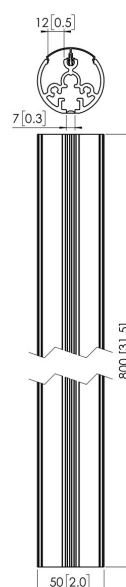

PUC 2108 Tubo 80 cm

El PUC 2108 es un tubo de 80 cm y forma parte del sistema modular Connect-it con el que podrá crear su propia solución de techo para pantallas pequeñas y medianas.

PUC 2108 Tubo 80 cm

Especificaciones

Número de artículo (SKU)	7221084
Color	Plateado
Caja individual EAN	8712285317149
Longitud	800
Certificación TÜV	Si
Garantía	5 años
Carga máx. de peso (kg)	30
Pantallas en sentidos opuestos	False