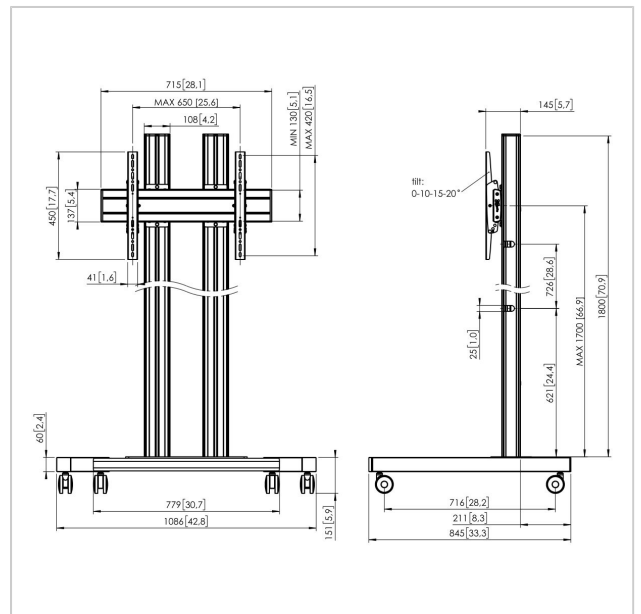

TD1864 Displaywagen

Artikelnummer (SKU)
Farbe

7953060
Schwarz

Entscheidende Vorteile

- Elegantes erstklassiges Design
- Kabelführung
- Schnelle und einfache Montage

Wagen set TD1864

Bildschirmgröße: >65" 65" Passgröße: 600x400 Max. Last: 80 kg
- 176 lbs Set bestehend aus: • 1x PFT 8530 Wagenrahmen • 2x
PUC 2718 Profil 180 cm • 1x PFB 3407 Bildschirm-Adapterstange •
1x PFS 3304 Bildschirm-Adapterstreifen

TD1864 Displaywagen

www.vogels.com

VOGEL'S HOLDING BV 2019 (c) Alle Rechte vorbehalten.
Druckfehler, technische Änderungen und Preisänderungen
vorbehalten.
Datum:2020-08-26

Technische Daten

Produkttyp-Nummer	TD1864
Artikelnummer (SKU)	7953060
Farbe	Schwarz
EAN-Einzelbox	8712285333187
Höhe	1951
Breite	1086
Tiefe	845
TÜV-zertifiziert	Ja
Neigbar	Bis zu 20° neigbar
Garantie	5 Jahre
Max. Gewichtslast (kg)	80
Min. hole pattern	100mm x 100mm
Max. hole pattern	650mm x 420mm
Max. Schraubengröße	M8
Max. Schnittstellenhöhe (mm)	450
Max. Breite der Schnittstelle (mm)	715
Max. Abstand zum Boden - zentrales Display (mm)	1851
Max. horizontale Lochung (mm)	650
Max. vertikale Lochung (mm)	420
Min. horizontale Lochung (mm)	100
Min. Bildschirmgröße (Zoll)	65
Min. vertikale Lochung (mm)	100
Universelles oder festes Lochmuster	Universell