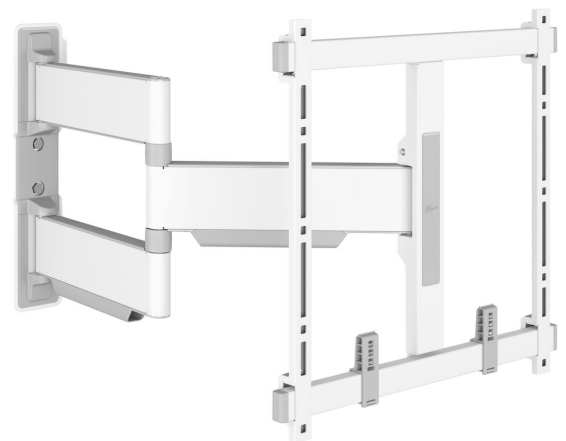

## TVM 5445 Fuldt bevægeligt tv-vægbeslag (hvid)

### Største fordele

- Ultraslankt og -stærkt - Kun 4 cm fra væggen, ideelt til store OLED/QLED-TV'er
- Problemfri One-Finger™-bevægelse - Takket være indpakkede lejer og præcisions-stålaksler
- Montering helt i vater – der medfølger et vaterpas
- 2D-Levelling™: Hold altid dit TV vandret - Præcis nivellering efter montering (vandret og lodret)
- Beskyttende TV-puder – Beskyt bagsiden af dit TV med bløde og beskyttende puder

### Fuldt bevægeligt, ultra-slankt TV-vægbeslag til TV'er i premiumklassen fra 32" til 65"

Med det elegante TV-vægbeslag ELITE Full-Motion+ vælger du design og ydeevne. Vægbeslaget er specialdesignet til TV'er fra 32" til 65" med en vægt på op til 35 kg. Det kan drejes op til 180°, så du kan nyde dit TV optimalt fra ethvert hjørne i rummet. I startpositionen er der kun 4 cm mellem TV'et og væggen. Fås i farverne hvid og platingrå.