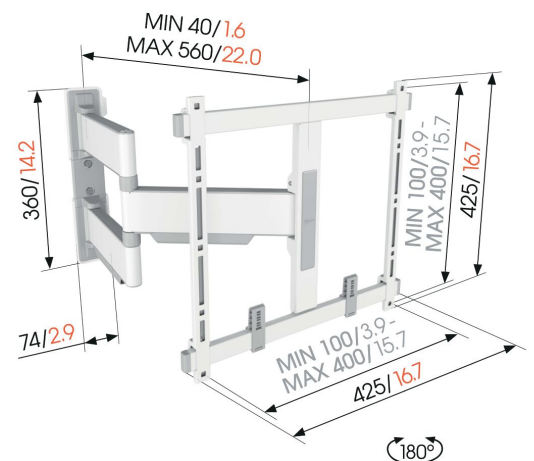

## TVM 5445 Fuldt bevægeligt tv-vægbeslag (hvid)

### Største fordele

- Ultraslankt og -stærkt - Kun 4 cm fra væggen, ideelt til store OLED/QLED-TV'er
- Problemfri One-Finger™-bevægelse - Takket være indpakkede lejer og præcisions-stålaksler
- Montering helt i vater – der medfølger et vaterpas
- 2D-Levelling™: Hold altid dit TV vandret - Præcis nivellering efter montering (vandret og lodret)
- Beskyttende TV-puder – Beskyt bagsiden af dit TV med bløde og beskyttende puder

### Fuldt bevægeligt, ultra-slankt TV-vægbeslag til TV'er i premiumklassen fra 32" til 65"

Med det elegante TV-vægbeslag ELITE Full-Motion+ vælger du design og ydeevne. Vægbeslaget er specialdesignet til TV'er fra 32" til 65" med en vægt på op til 35 kg. Det kan drejes op til 180°, så du kan nyde dit TV optimalt fra ethvert hjørne i rummet. I startpositionen er der kun 4 cm mellem TV'et og væggen. Fås i farverne hvid og platingrå.

# Specifikationer

Varenummer	5854451
Farve	Hvid
EAN enkelt pakke	8712285355028
Produktstørrelse	M
TÜV-certificeret	Ja
Drej	Fuld bevægelse (op til 180°)
Min. skærmstørrelse	32
Maks. skærmstørrelse	65
Maks. vægtbelastning (kg/Lbs)	35 / 77.16
Maks. boltstørrelse	M8
Maks. højde på grænseflade (mm)	425
Maks. bredde på grænseflade (mm)	460
Kabelstyring	Kabelfingre til kabelstyring på bagsiden af dit tv
Certificeringer	TÜV
Maks. afstand til væggen (mm / inch)	562 / 22.13
Max. horizontal hole pattern (mm)	400
Max. vertical hole pattern (mm)	400
Min. afstand til væggen (mm / inch)	40 / 1.57
Min. horizontal hole pattern (mm)	100
Min. vertical hole pattern (mm)	100
Antal drejepunkter	3
Vaterpas medfølger	Ja