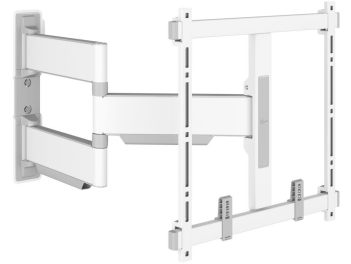

## TVM 5445 Fuldt bevægeligt tv-vægbeslag (hvid)

### Største fordele

- Ultraslankt og -stærkt - Kun 4 cm fra væggen, ideelt til store OLED/QLED-TV'er
- Problemfri One-Finger™-bevægelse - Takket være indpakkede lejer og præcisions-stålaksler
- Montering helt i vater – der medfølger et vaterpas
- 2D-Levelling™: Hold altid dit TV vandret - Præcis nivellering efter montering (vandret og lodret)
- Beskyttende TV-puder – Beskyt bagsiden af dit TV med bløde og beskyttende puder

### Fuldt bevægeligt, ultra-slankt TV-vægbeslag til TV'er i premiumklassen fra 32" til 65"

Med det elegante TV-vægbeslag ELITE Full-Motion+ vælger du design og ydeevne. Vægbeslaget er specialdesignet til TV'er fra 32" til 65" med en vægt på op til 35 kg. Det kan drejes op til 180°, så du kan nyde dit TV optimalt fra ethvert hjørne i rummet. I startpositionen er der kun 4 cm mellem TV'et og væggen. Fås i farverne hvid og platingrå.