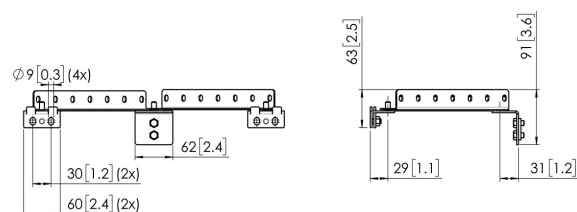

## Staffa a parete con morsetto scorrevole (kit corto di base)

Il kit di base "corto" per staffa scorrevole o a parete PFA 9144 ti permette di fissare un'asta PUC 29xx alla parete.

## Staffa a parete con morsetto scorrevole (kit corto di base)

### Specifiche

Numero dell'articolo (SKU)	7291440
Colore	Nero
EAN scatola singola	8712285343261
Lunghezza	260
Certificazione TÜV	Si
Garanzia	5 anni

VOGEL'S HOLDING BV (©)

Tutti i diritti riservati  
Soggetto a errori di stampa,  
modifiche tecniche e di prezzo.