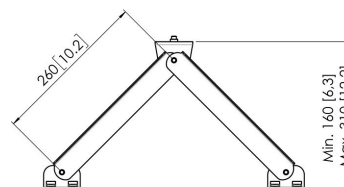

## Staffa a parete con morsetto scorrevole (kit corto di base)

Il kit di base "corto" per staffa scorrevole o a parete PFA 9144 ti permette di fissare un'asta PUC 29xx alla parete.

## Staffa a parete con morsetto scorrevole (kit corto di base)

### Specifiche

Numero dell'articolo (SKU)	7291440
Colore	Nero
EAN scatola singola	8712285343261
Lunghezza	260
Certificazione TÜV	Si
Garanzia	5 anni

VOGEL'S HOLDING BV (©)

Tutti i diritti riservati  
Soggetto a errori di stampa,  
modifiche tecniche e di prezzo.