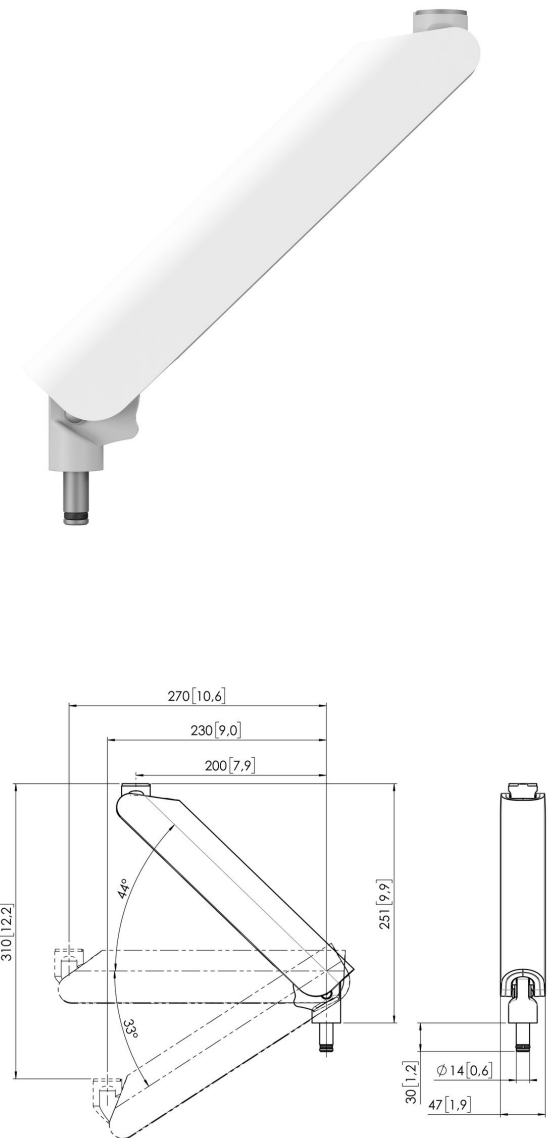

## MOMO C327 Monitor arm Motion Plus component, dynamisch, 27 cm (wit)

### Belangrijke voordelen

- In hoogte verstelbaar
- Geschikt voor één, twee of een hele reeks monitoren
- Gemakkelijk en zonder gereedschap te monteren
- Flexibel modulair systeem
- TÜV gecertificeerd / 10 jaar garantie

Stel je ideale Monitor arm samen Het MOMO C327 Monitor arm Motion+ component, dynamisch, 27 cm is onderdeel van MOMO Motion+. Speciaal ontworpen om de Monitor arm of interface aan elkaar te monteren. Eindeloze mogelijkheden Met slechts enkele componenten kan je zelfs een multi-monitor opstelling maken. Zowel in rechte als gebogen positie. Je installeert de MOMO Monitor arm accessoires en componenten met slechts één inbussleutel, die slim in het product zit verwerkt. Je hebt dus altijd het juiste gereedschap bij de hand.