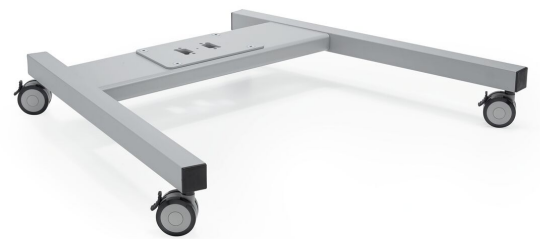

PFT 8520 Base trolley

Il telaio del carrello PFT 8520 fa parte del sistema modulare Connect-it con il quale è possibile creare una soluzione mobile per schermi di media e grande dimensione.

PFT 8520 Base trolley

Specifiche

Numero dell'articolo (SKU)	7328524
Colore	Argento
EAN scatola singola	8712285323928
Altezza	140
Larghezza	978
Profondità	826
Certificazione TÜV	Sì
Garanzia	5 anni

VOGEL'S HOLDING BV (©)

Tutti i diritti riservati
Soggetto a errori di stampa,
modifiche tecniche e di prezzo.