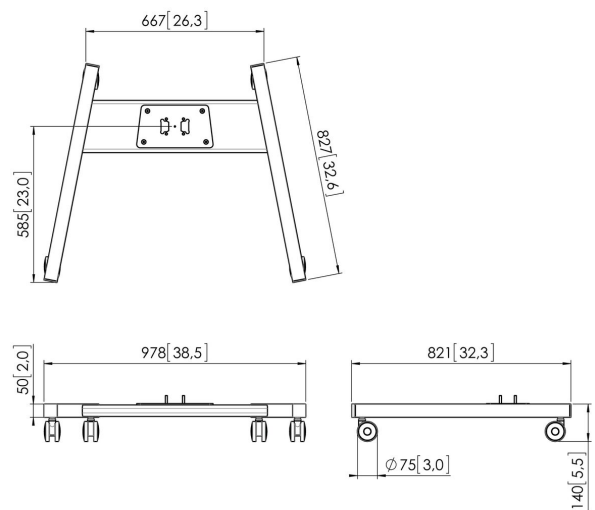

PFT 8520 Base trolley

Il telaio del carrello PFT 8520 fa parte del sistema modulare Connect-it con il quale è possibile creare una soluzione mobile per schermi di media e grande dimensione.

PFT 8520 Base trolley

Specifiche

Numero dell'articolo (SKU)	7328524
Colore	Argento
EAN scatola singola	8712285323928
Altezza	140
Larghezza	978
Profondità	826
Certificazione TÜV	Sì
Garanzia	5 anni

VOGEL'S HOLDING BV (©)

Tutti i diritti riservati
Soggetto a errori di stampa,
modifiche tecniche e di prezzo.