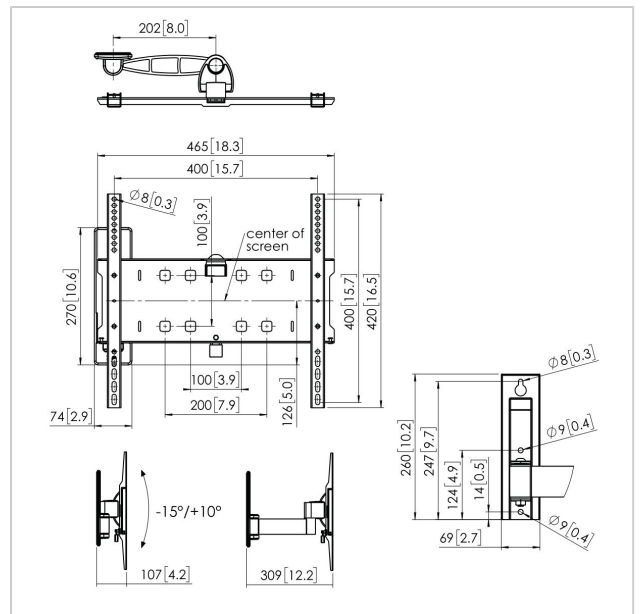

PFW 3030 Display muurbeugel kantelbaar/draaibaar

Artikelnummer (SKU)
Kleur

7330300
Zwart

Belangrijke voordelen

- Stijlvol high-end design
- 400 x 400 montage direct uit de doos
- Continue soepele kanteling
- Waterpas maken na montage
- Diefstalvertragend hangslot

De gestroomlijnde, mooie PFW 3000-serie is ontworpen met content voor de hospitality in het achterhoofd.

In de horeca draait het erom dat uw gasten voorzien worden van de allerbeste service. Een van die services is in-room entertainment, en gasten verwachten wat dat betreft alleen het allerbeste. Dankzij de schone esthetiek en het dunne profiel is de PFW 3000-serie perfect om uw content te laten uitblinken. Het inbegrepen discrete hangslot zorgt ervoor dat uw hoteltelevisie goed beveiligd is. In combinatie met het TÜV-certificaat is deze wandsteun een veilige en gestroomlijnde oplossing.

Specificaties

Numer producttype	PFW 3030	Max. grootte beeldscherm	55
Artikelnummer (SKU)	7330300	(inch)	
Kleur	Zwart	Max. verticaal gatenpatroon	400
EAN enkele doos	8712285335167	(mm)	
Productgrootte	M	Min. afstand tot de muur (mm)	107
TÜV-gecertificeerd	Ja	Min. horizontaal gatenpatroon	100
Kantelen	Kantelsysteem -15°/+10°	(mm)	
Draaien	Tot 120°	Min. grootte beeldscherm (inch)	39
Garantie	5 jaar	Min. verticaal gatenpatroon	100
Max. laadgewicht (kg)	35	(mm)	
Min. hole pattern	100mm x 100mm	Aantal scharnierpunten	2
Max. hole pattern	400mm x 400mm	Universeel of vast gatenpatroon	Universeel
Max. formaat bout	M8		
Max. hoogte van interface (mm)	420		
Max. breedte van interface	465		
(mm)			
Fischer inbegrepen	Ja		
Waterpasfunctie	Horizontaal waterpas maken na montage		
Afsluitbaar	True		
Opties vergrendeling	Slot inbegrepen / geïntegreerd		
Max. afstand tot de muur (mm)	309		
Max. horizontaal gatenpatroon	400		
(mm)			