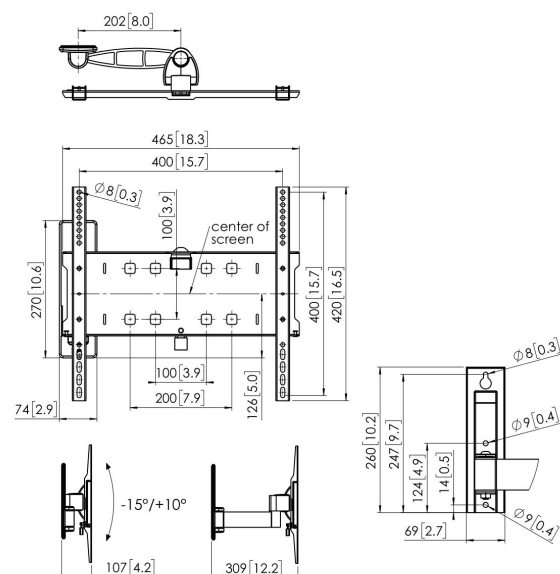

## PFW 3030 Display muurbeugel kantelbaar/draaibaar

De gestroomlijnde, mooie PFW 3000-serie is ontworpen met content voor de hospitality in het achterhoofd.

## PFW 3030 Display muurbeugel kantelbaar/draaibaar

### Specificaties

Artikelnummer (SKU)	7330300
Kleur	Zwart
EAN enkele doos	8712285335167
Productgrootte	M
TÜV-gecertificeerd	Ja
Kantelen	Kantelsysteem -15°/+10°
Draaien	Tot 120°
Garantie	5 jaar
Min. grootte beeldscherm (inch)	39
Max. grootte beeldscherm (inch)	55
Max. laadgewicht (kg)	35
Min. hole pattern	100mm x 100mm
Max. hole pattern	400mm x 400mm
Max. formaat bout	M8
Max. hoogte van interface (mm)	420
Max. breedte van interface (mm)	465
Fischer inbegrepen	Ja
Waterpasfundie	Horizontaal waterpas maken na montage
Afsluitbaar	True
Opties vergrendeling	Slot inbegrepen / geïntegreerd
Max. afstand tot de muur (mm)	309
Max. horizontaal gatenpatroon (mm)	400
Max. grootte beeldscherm (inch)	55
Max. verticaal gatenpatroon (mm)	400
Min. afstand tot de muur (mm)	107
Min. horizontaal gatenpatroon (mm)	100
Min. grootte beeldscherm (inch)	39
Min. verticaal gatenpatroon (mm)	100
Aantal scharnierpunten	2
Universeel of vast gatenpatroon	Universeel