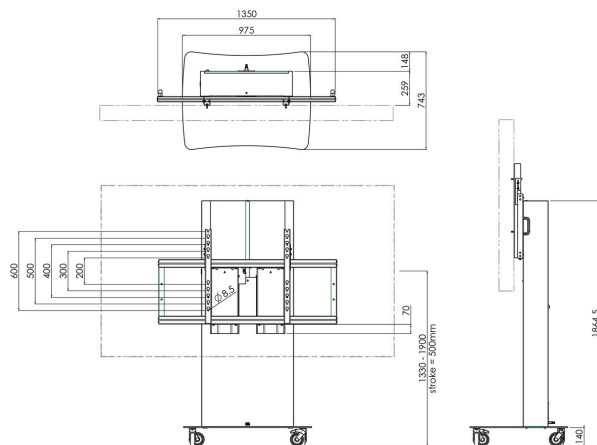

## S062.2900 Trolley con elevador de pantalla eléctrico

Trolley con Elevador de Pantalla Eléctrico: lujo y flexibilidad para el mercado empresarial. El Trolley con Elevador de Pantalla Eléctrico para empresa ofrece una solución de primera calidad para pantallas planas (táctiles) y videoconferencias en entornos empresariales. Este trolley tiene un aspecto lujoso y está diseñado para ocultar ordenadamente todos los periféricos dentro de la caja. Gracias a los adaptadores de fácil montaje, podrás añadir sin esfuerzo una cámara VC, una barra de sonido u otros accesorios.

## S062.2900 Trolley con elevador de pantalla eléctrico

### Especificaciones

Motorizado	Si
Tamaño máx. de pantalla (pulgadas)	98
Patrón de orificio horizontal máx. (mm)	1200
Patrón de orificio vertical máx. (mm)	600
Distancia mín. al suelo - centro de pantalla (mm)	1400
Distancia máx. al suelo - centro de pantalla (mm)	1900
Carga máx. de peso (kg)	180
Carga máx. de peso (Lbs)	396.83
Regulación (mm)	500
Número de artículo (SKU)	S062.2900
Caja individual EAN	8718868870445
Color	Blanco
Certificaciones	CE
Garantía	5 años