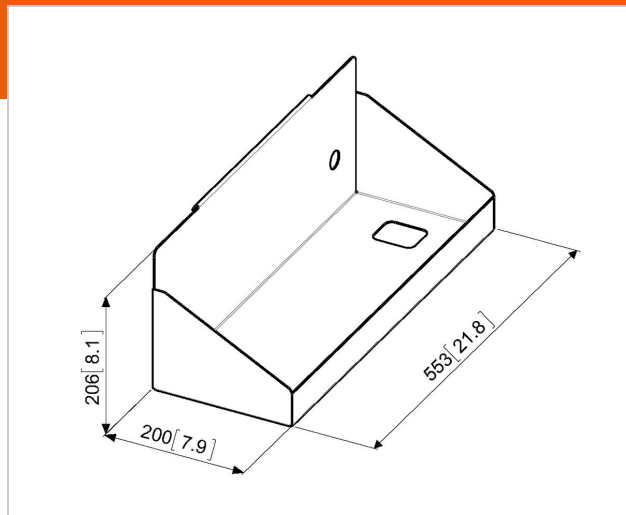

PFA 9118 Porta-PC per PFTE 7112

Numero dell'articolo (SKU) 7291180
Colore Nero

Supporto PC in opzione per PFTE 7112