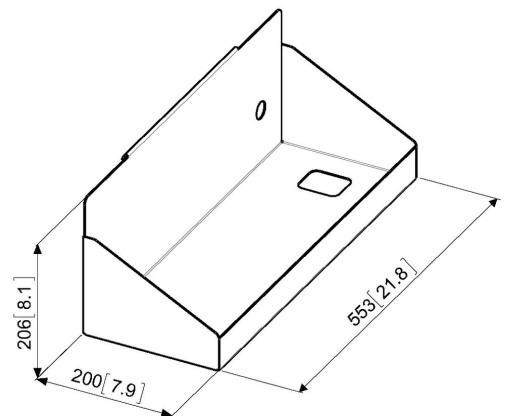

PFA 9118 Porta-PC per PFTE 7112

Supporto PC in opzione per PFTE 7112

PFA 9118 Porta-PC per PFTE 7112

Specifiche

Numero dell'articolo (SKU)	7291180
Colore	Nero
EAN scatola singola	8712285323980
Garanzia	5 anni
Massimo peso di carico (kg/Lbs)	10 / 22.05