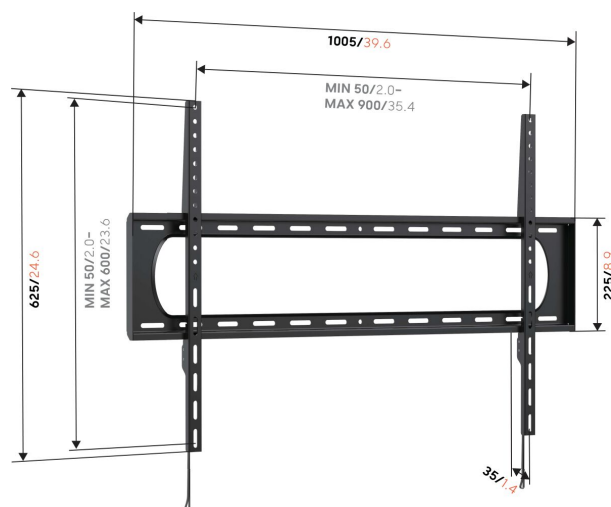

UP 9005 Support TV Fixe XL

Principaux avantages

- Fixez votre téléviseur exactement où vous le voulez
- Testé à 3 fois le poids maximum du téléviseur
- Facile à installer et à enlever, en un seul clic
- Qualité fiable à un prix abordable

Un excellent choix pour les grands téléviseurs.

Le support TV mural fixe UP 9005 permet une installation simple et sans effort. Tous les matériaux nécessaires pour le montage mural et le montage du téléviseur sont inclus, garantissant une installation solide et sécurisée en seulement trois étapes simples. De plus, chaque support TV mural Vogel's est testé de manière approfondie.

mm/inch
VESA mounting holes

UP 9005 Support TV Fixe XL

Spécifications

Dimensions min. écran (pouce)	55
Dimensions max. écran (pouce)	120
Modèle min. trous de fixations hor. (mm)	50
Modèle max. trous de fixations hor. (mm)	900
Modèle min. trous de fixation vert. (mm)	50
Modèle max. trous de fixation vert. (mm)	600
Hauteur max. interface (mm)	625
Largeur max. interface (mm)	1005
Charge max. (kg)	120
Charge max. (Lbs)	264.55
Niveau à bulle fourni	Non
Hauteur	6250
Largeur	1005
Profondeur	35
N° d'article (SKU)	8490050
EAN emballage unitaire	8712285416682
Couleur	Noir
Garantie	5 ans