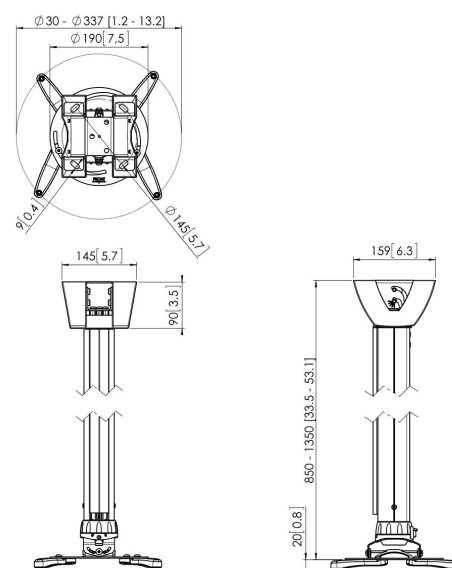

PPC 1585 Projektor- Deckenhalter höhenverstellbar

Der Projektorhalter PPC 1585 ist ein in der Höhe einstellbarer Projektorhalter, der speziell für die neueste Generation der Projektoren mit einem Gewicht von bis zu 20 kg gedacht ist. Der Projektoradapter ist mit einer Feineinstellmöglichkeit für die präzise Ausrichtung mit der Projektionsfläche ausgestattet. Nach der Ausrichtung bleibt der Projektor in seiner Position. Durch Drehen des einzigartigen Reibrings wird eventuell vorhandenes Spiel der Adapterverbindungen beseitigt, was aus dem Halter eine solide und sehr stabile Lösung macht.

PPC 1585 Projektor- Deckenhalter höhenverstellbar

Technische Daten

Artikelnummer (SKU)	7015851
Farbe	Weiß
EAN-Einzelbox	8712285325205
TÜV-zertifiziert	Ja
Neigbar	Bis zu 15° neigbar
Drehbar	Bis zu 360°
Garantie	5 Jahre
Max. Gewichtslast (kg/Lbs)	20 / 44.09
Fischer enthalten	Ja
Max. Abstand zur Decke (mm)	1350
Min. Abstand zur Decke (mm)	850
Reichweite (Durchmesser)	30 - 337 mm
Rolle	15