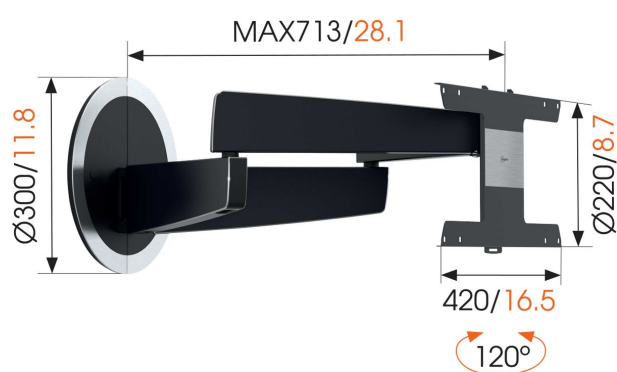

NEXT 7346, un support mural OLED spécifique

Votre téléviseur OLED, mince, élégant et minimaliste avec une image cristalline mérite un support mural parfait. Vogel's s'est spécialisé dans les supports muraux de la meilleure qualité pour OLED. Le NEXT 7346, est conçu pour protéger votre téléviseur OLED. Il offre un mouvement du bout du doigt, une parfaite adaptation OLED VESA et laissent votre téléviseur à plat contre le mur lorsque vous ne l'utilisez pas. Support muraux OLED de Vogel's : la touche finale pour votre écran OLED.

mm/inch

NEXT 7346 Support TV Orientable pour TV OLED

Spécifications

N° d'article (SKU)	8738070
Couleur	Noir
EAN emballage unitaire	8712285334863
Dimensions du produit	OLED
Certifié TÜV	Oui
Pivoter	Rotation (jusqu'à 120°)
Garantie	À vie
Dimensions min. écran (pouce)	40
Dimensions max. écran (pouce)	65
Charge max. (k/Lbs)	30 / 66.14
Dim. max. boulon	M8
Hauteur max. interface (mm)	220
Largeur max. interface (mm)	420
Rangement des câbles	Velcro pour câble Gestion des câbles intégrée au bras
Certifications	TÜV
Barre de son intégrée	Non
Distance max. au mur (mm / inch)	713 / 28.07
Modèle max. trous de fixations hor. (mm)	400
Modèle max. trous de fixation vert. (mm)	200
Distance min. au mur (mm / inch)	72 / 2.83
Nombre de points de pivot	4
Télécommandé	Non
Modèle universel ou fixe de trous de fixation	Fixe
Récompenses	Get Connected Product Design Award 2016 Good Industrial Design Award iF Product Design Award Plus X Product Design Award 2014 Red Dot Product Design Award Get Connected Product Design Award 2016 Good Industrial Design Award iF Product Design Award Plus X Product Design Award 2014 Red Dot Product Design Award
Épaisseur maximale du bureau	