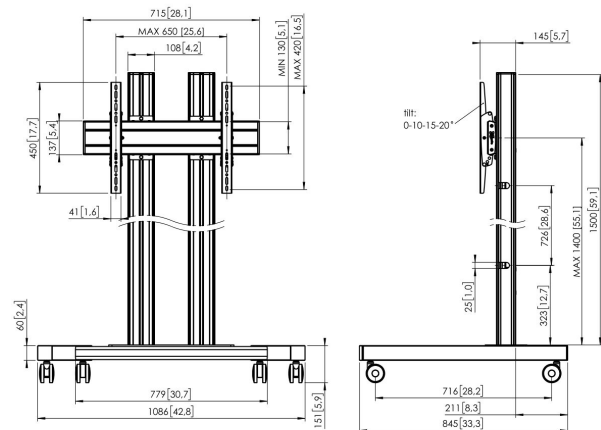

## TD1564B Display trolley ≥65" (zwart)

### Trolley kit TD1564

Grootte display: Montage: 600x400Max. gewicht: 80 kg - 176 lbs  
Kit bevat: • 1x PFT 8530 Trolleyframe • 2x PUC 2715 buis 150 cm  
• 1x PFB 3407 Display interface plaat • 1x PFS 3304 Display interface strips

# Specificaties

Artikelnummer (SKU)	7953040
Kleur	Zwart
EAN enkele doos	8712285333101
Hoogte	1651
Breedte	1086
Diepte	845
TÜV-gecertificeerd	Ja
Kantelen	Kantelsysteem tot 20°
Garantie	5 jaar
Max. laadgewicht (kg)	80
Min. hole pattern	100mm x 100mm
Max. hole pattern	650mm x 420mm
Max. formaat bout	M8
Max. hoogte van interface (mm)	450
Max. breedte van interface (mm)	715
Max. afstand tot vloer vanaf midden beeldscherm (mm)	1551
Max. horizontaal gatenpatroon (mm)	650
Max. verticaal gatenpatroon (mm)	420
Min. horizontaal gatenpatroon (mm)	100
Min. grootte beeldscherm (inch)	65
Min. verticaal gatenpatroon (mm)	100
Universeel of vast gatenpatroon	Universeel