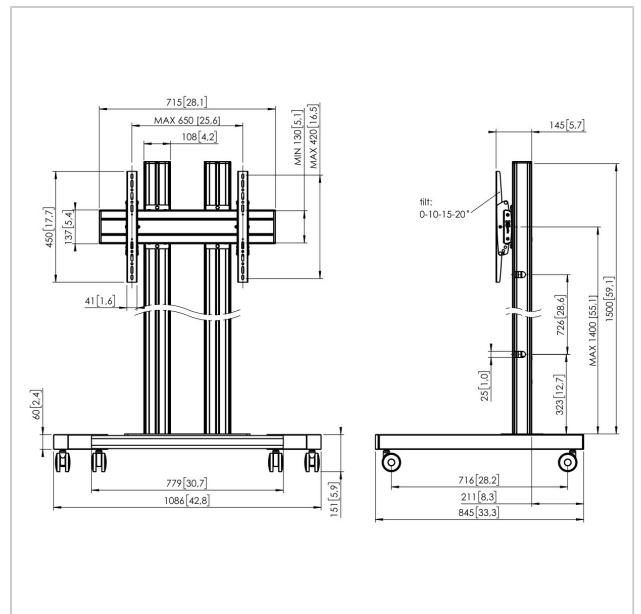

TD1564 Trolley, dubbele buis

Artikelnummer (SKU)
Kleur

7953040
Zwart

Belangrijke voordelen

- Stijlvol high-end design
- Kabeldoorvoersysteem
- Eenvoudige en snelle installatie

Trolley kit TD1564

Grootte display: Montage: 600x400Max. gewicht: 80 kg - 176 lbs Kit bevat: • 1x PFT 8530 Trolleyframe • 2x PUC 2715 buis 150 cm • 1x PFB 3407 Display interface plaat • 1x PFS 3304 Display interface strips

TD1564 Trolley, dubbele buis

VOGEL'S HOLDING BV 2019 (c) Alle rechten voorbehouden.
Drukfouten, technische aanpassingen en prijswijzigingen
voorbehouden.
Datum:2020-08-26

www.vogels.com

Specificaties

Numer producttype	TD1564	Min. verticaal gatenpatroon (mm)	100
Artikelnummer (SKU)	7953040	Universeel of vast gatenpatroon	Universeel
Kleur	Zwart		
EAN enkele doos	8712285333101		
Hoogte	1651		
Breedte	1086		
Diepte	845		
TÜV-gecertificeerd	Ja		
Kantelen	Kantelsysteem tot 20°		
Garantie	5 jaar		
Max. laadgewicht (kg)	80		
Min. hole pattern	100mm x 100mm		
Max. hole pattern	650mm x 420mm		
Max. formaat bout	M8		
Max. hoogte van interface (mm)	450		
Max. breedte van interface (mm)	715		
Max. afstand tot vloer vanaf midden beeldscherm (mm)	1551		
Max. horizontaal gatenpatroon (mm)	650		
Max. verticaal gatenpatroon (mm)	420		
Min. horizontaal gatenpatroon (mm)	100		
Min. grootte beeldscherm (inch)	65		