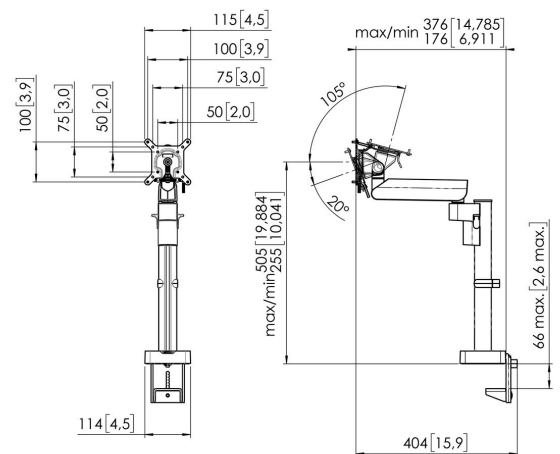

MOMO 2127 Monitor Arm Motion (white)

Største fordele

The ergonomic monitor arm for every workplace The MOMO 2127 is a monitor arm specially designed for height-adjustable monitors. The monitor arm is suitable for monitors up to 43 inches and weighing up to 20 kg.

MOMO 2127 Monitor Arm Motion (white)

Specifikationer

Min. skærmstørrelse	10
Maks. skærmstørrelse	43
Maks. skærmstørrelse (tommer)	43
Universelt eller fast hulmønster	Fast
Maks. højde på grænseflade (mm)	115
Maks. bredde på grænseflade (mm)	115
Maks. vægtbelastning (kg)	20
Maks. vægtbelastning (Lbs)	44.09
	505
	66
Drej	Op til 180°
Antal drejepunkter	2
Rotate	Op til 180°
Adjustable depth	Ja
Adjustable height	Ja
Varenummer	7121271
EAN enkelt pakke	8712285353802
Farve	Hvid
TÜV-certificeret	Ja
Garanti	10 år