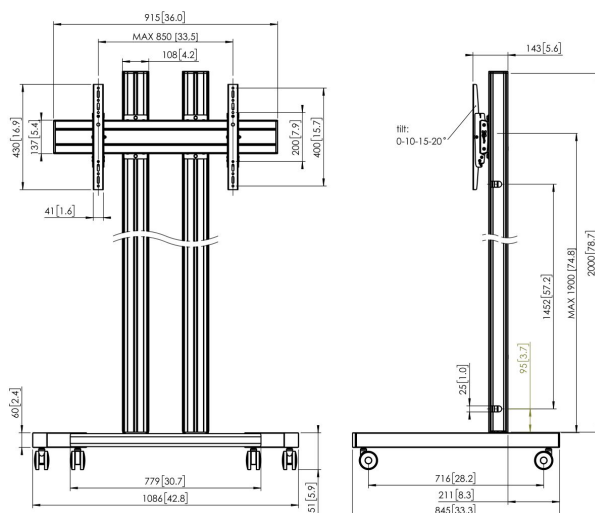

TD2084 Displaywagen

Wagen set TD2084

Bildschirmgröße: >65" 65" Passgröße: 800x400 Max. Last: 150 kg - 330 lbs Set bestehend aus: • 1x PFT 8530 Wagenrahmen • 2x PUC 2720 Profil 200 cm • 1x PFB 3409 Bildschirm-Adapterstange • 1x PFS 3204 Bildschirm-Adapterstreifen

Technische Daten

Artikelnummer (SKU)	7953094
Farbe	Silber
EAN-Einzelbox	8712285333323
Höhe	2151
Breite	1086
Tiefe	845
TÜV-zertifiziert	Ja
Neigbar	Neigbar -3°/+3°
Garantie	5 Jahre
Max. Gewichtslast (kg/Lbs)	150 / 330.69
Min. hole pattern	100mm x 100mm
Max. hole pattern	850mm x 400mm
Max. Schraubengröße	M8
Max. Schnittstellenhöhe (mm)	430
Max. Breite der Schnittstelle (mm)	915
Max. Abstand zum Boden - zentrales Display (mm)	2151
Max. horizontale Lochung (mm)	850
Max. vertikale Lochung (mm)	400
Min. horizontale Lochung (mm)	100
Min. Bildschirmgröße (Zoll)	65
Min. vertikale Lochung (mm)	100
Min. Gewichtslast (kg)	81
Universelles oder festes Lochmuster	Universell