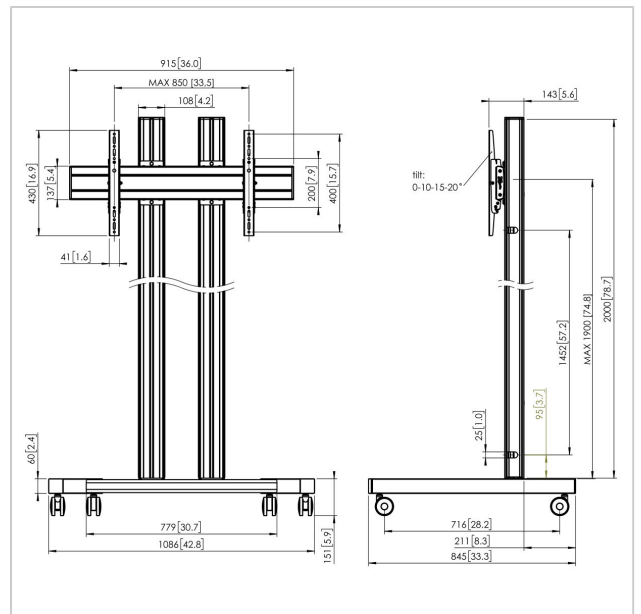

TD2084 Displaywagen

Artikelnummer (SKU)
Farbe

7953094
Silber

Entscheidende Vorteile

- Elegantes erstklassiges Design
- Kabelführung
- Schnelle und einfache Montage

Wagen set TD2084

Bildschirmgröße: >65" 65" Passgröße: 800x400 Max. Last: 150 kg
- 330 lbs Set bestehend aus: • 1x PFT 8530 Wagenrahmen • 2x
PUC 2720 Profil 200 cm • 1x PFB 3409 Bildschirm-Adapterstange •
1x PFS 3204 Bildschirm-Adapterstreifen

TD2084 Displaywagen

www.vogels.com

VOGEL'S HOLDING BV 2019 (c) Alle Rechte vorbehalten.
Druckfehler, technische Änderungen und Preisänderungen
vorbehalten.
Datum:2020-08-26

Technische Daten

Produkttyp-Nummer	TD2084
Artikelnummer (SKU)	7953094
Farbe	Silber
EAN-Einzelbox	8712285333323
Höhe	2151
Breite	1086
Tiefe	845
TÜV-zertifiziert	Ja
Neigbar	Neigbar -3°/+3°
Garantie	5 Jahre
Max. Gewichtslast (kg)	150
Min. hole pattern	100mm x 100mm
Max. hole pattern	850mm x 400mm
Max. Schraubengröße	M8
Max. Schnittstellenhöhe (mm)	430
Max. Breite der Schnittstelle (mm)	915
Max. Abstand zum Boden - zentrales Display (mm)	2151
Max. horizontale Lochung (mm)	850
Max. vertikale Lochung (mm)	400
Min. horizontale Lochung (mm)	100
Min. Bildschirmgröße (Zoll)	65
Min. vertikale Lochung (mm)	100
Min. Gewichtslast (kg)	81
Universelles oder festes Lochmuster	Universell