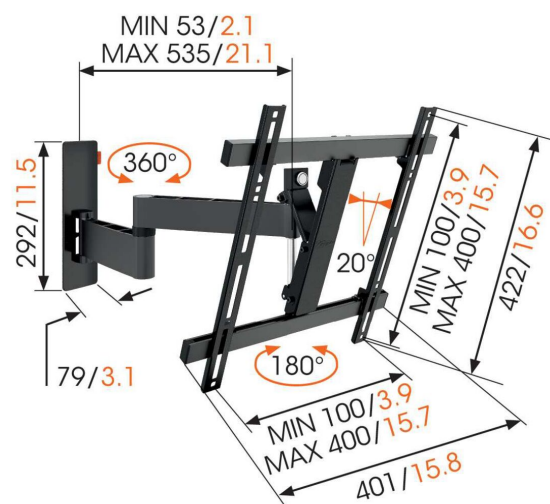

WALL 3245 Draaibare tv-beugel (zwart)

Belangrijke voordelen

- Hang je tv eenvoudig waterpas, zelfs na het bevestigen
- Geleid je kabels
- Simpelweg slim: optimaal comfort voor een betaalbare prijs
- Kantelsysteem (tot 20°) om weerspiegeling te vermijden
- Teken het eerste boorgat gemakkelijk af met behulp van de TV Mount Guide App!

Tv-beugel met draaifunctie voor tv's tot 20 kg

De WALL 3245 draaibare tv-beugel is een veelgebruikte muurbeugel. De WALL 3245 is geschikt om vrijwel ieder model tv van 32" tot 55" (81-140 cm) stevig aan de muur te bevestigen. De draaihoek is in totaal 180° en de kantelhoek is in totaal 20°.

mm/inch

WALL 3245 Draaibare tv-beugel (zwart)

Specificaties

Artikelnummer (SKU)	8353120
Kleur	Zwart
EAN enkele doos	8712285335426
Productgrootte	M
TÜV-gecertificeerd	Ja
Kantelen	Kantelsysteem tot 20°
Draaien	Volledig draaibaar (tot 180°)
Garantie	Levenslang
Min. grootte beeldscherm (inch)	32
Max. grootte beeldscherm (inch)	55
Max. laadgewicht (kg)	20
Min. hole pattern	100mm x 100mm
Max. hole pattern	400mm x 400mm
Max. formaat bout	M8
Max. hoogte van interface (mm)	422
Max. breedte van interface (mm)	402
Kabeldoorvoersysteem	Kabelklem
Max. afstand tot de muur (mm)	540
Max. horizontaal gatenpatroon (mm)	400
Max. verticaal gatenpatroon (mm)	400
Min. afstand tot de muur (mm)	55
Aantal scharnierpunten	3
Universeel of vast gatenpatroon	Universeel