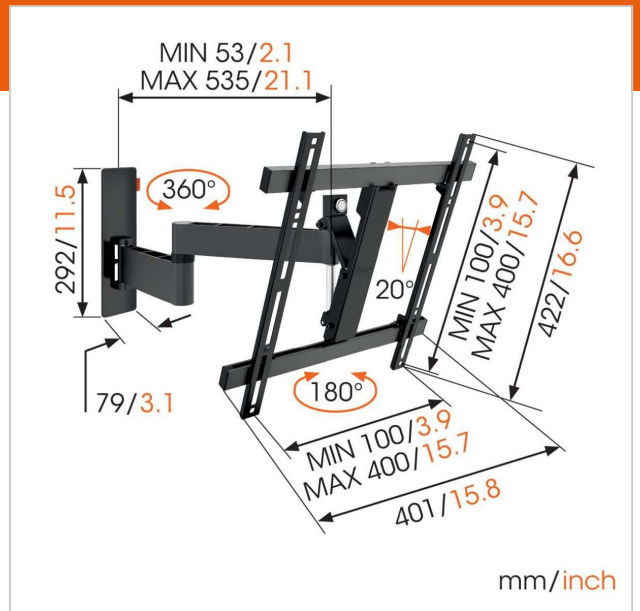

WALL 3245 Draaibare tv-beugel (zwart)

Artikelnummer (SKU)
Kleur

8353120
Zwart

Belangrijke voordelen

- Hang je tv eenvoudig waterpas, zelfs na het bevestigen
- Geleid je kabels
- Simpelweg slim: optimaal comfort voor een betaalbare prijs
- Kantelsysteem (tot 20°) om weerspiegeling te vermijden
- Teken het eerste boorgat gemakkelijk af met behulp van de TV Mount Guide App!

Tv-beugel met draaifunctie voor tv's tot 20 kg

De WALL 3245 draaibare tv-beugel is een veelgebruikte muurbeugel. De WALL 3245 is geschikt om vrijwel ieder model tv van 32" tot 55" (81-140 cm) stevig aan de muur te bevestigen. De draaihoek is in totaal 180° en de kantelhoek is in totaal 20°.

Jouw tv draait alle kanten op

Hang je tv aan de muur met een draaibare WALL tv-beugel en je kan vanuit ieder hoek optimaal tv kijken. Je draait je tv gewoon naar je toe. Je hebt nooit meer last van hinderlijke weerspiegeling. Met de WALL draaibare muurbeugel draai je de tv in iedere gewenste positie.

Numero producttype	WALL 3245	Min. afstand tot de muur (mm)	55
Artikelnummer (SKU)	8353120	Aantal scharnierpunten	3
Kleur	Zwart	Universeel of vast gatenpatroon	Universeel
EAN enkele doos	8712285335426	Wat zit er in de doos	<ul style="list-style-type: none"> • Bevestigingsinstructies • TV Mount Guide app • tv-bevestigingskit • Muurbeugel • Muurbevestigingskit • Kabelklem
Productgrootte	M		
TÜV-gecertificeerd	Ja		
Kantelen	Kantelsysteem tot 20°		
Draaien	Volledig draaibaar (tot 180°)		
Garantie	Levenslang		
Min. grootte beeldscherm (inch)	32		
Max. grootte beeldscherm (inch)	55		
Max. laadgewicht (kg)	20		
Min. hole pattern	100mm x 100mm		
Max. hole pattern	400mm x 400mm		
Max. formaat bout	M8		
Max. hoogte van interface (mm)	422		
Max. breedte van interface (mm)	402		
Kabeldoorvoersysteem	Kabelklem		
Max. afstand tot de muur (mm)	540		
Max. horizontaal gatenpatroon (mm)	400		
Max. verticaal gatenpatroon (mm)	400		