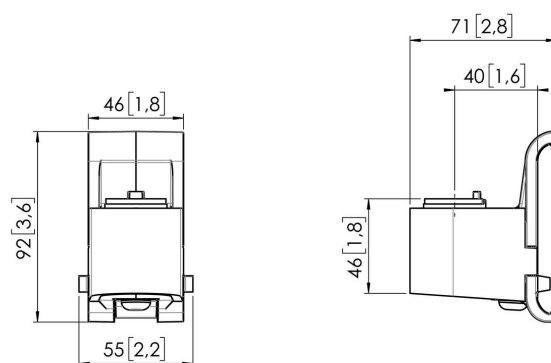

Adaptador MOMO C203 para componentes de la barra de interfaz (negro)

Beneficios clave

- Altura ajustable
- Apto para uno, dos o una serie de monitores
- Instalación fácil
- Sistema modular flexible
- Certificado TÜV / 10 años de garantía

Crea tu brazo para monitor ideal! El adaptador MOMO C203 para componentes de la barra de interfaz forma parte de MOMO Motion y Motion+. Diseño especial para montar el brazo para monitor o la interfaz en la barra de interfaz. Un sinfín de posibilidades Crea una configuración multimonitor con pocos componentes. Válidos para posiciones rectas e inclinadas. Los accesorios y componentes de brazo para monitor MOMO se instalan con una sola llave Allen (hexagonal), integrada de forma inteligente en el producto. De este modo, siempre tendrás la herramienta adecuada a mano.

Adaptador MOMO C203 para componentes de la barra de interfaz (negro)

Especificaciones

Número de artículo (SKU)	7162030
Color	Negro
Caja individual EAN	8712285354229
Altura	92
Anchura	55
Profundidad	71
Certificación TÜV	Si
Garantía	10 años
Tope de rotación	True