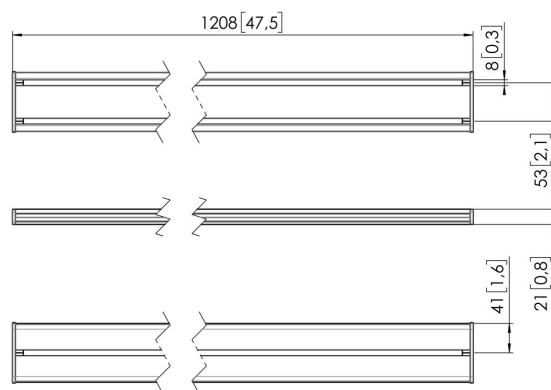

## МОМО С412 Компонент интерфейсная панель, 120 см (черный)

### Главные преимущества

Создайте свой идеальный кронштейн для монитора МОМО С412 Компонент интерфейсная панель, 120 см является частью серий МОМО Motion и Motion +. Специально предназначен для оптимального выравнивания монитора. Бесконечные возможности. Создайте многомониторную конфигурацию с помощью всего нескольких компонентов. Располагайте мониторы как прямо, так и под углом. Аксессуары и компоненты кронштейна для мониторов МОМО устанавливаются с помощью всего одного шестигранного ключа, заботливо включенного в комплект. Таким образом, нужный инструмент всегда будет у вас под рукой.

## **MOMO C412 Компонент интерфейсная панель, 120 см (черный)**

### **Характеристики**

Артикул (SKU)	7164120
Цвет	Черный
Код EAN отдельной коробки	8712285354588
Высота	81
Длина	1208
Глубина	21
Сертифицирован TÜV	Да
Гарантия	10 лет

VOGEL'S HOLDING BV (©)

Все права защищены.  
Возможны опечатки и  
изменение технических  
параметров и цен.