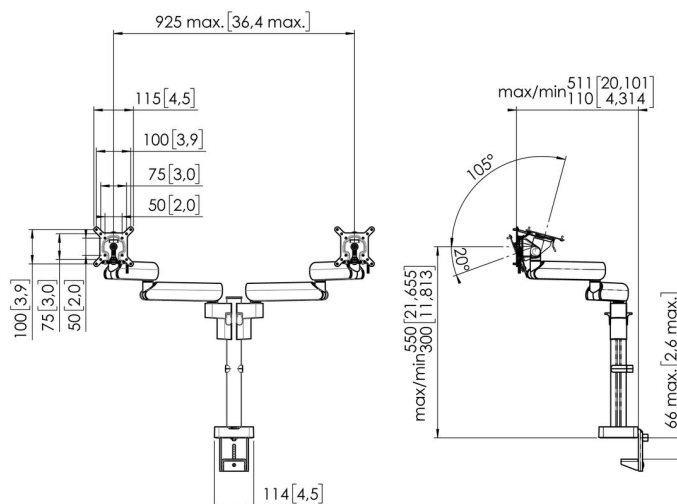

MOMO 2237 Bras de moniteur Bras de moniteur double Motion (noir)

N° d'article (SKU): 7122370
Couleur: Noir

Spécifications de l'offre

MARQUE ET PRODUIT ; Vogel's MOMO MOTION 2237 ; Support pour moniteur sur un poteau ; couleur : noir/blanc ; convient pour deux moniteurs

Convient aux moniteurs d'une largeur maximale de 925 mm ; Poids maximal du moniteur 10 kg/22 lbs par moniteur ; MATÉRIAUX : bras réglables en aluminium ; capuchons en asa conformes aux directives RoHs ; CARACTÉRISTIQUES : Testé TÜV-3 ; test d'endurance d'au moins 10 000 cycles ; FIRA ; IGR ; garantie 10 ans ; installation facile depuis le haut du bureau ; interface universelle convenant à toutes les marques de moniteurs d'une largeur maximale de 925 mm ; poids maximal de 10 kg / 22 lbs par moniteur ; 3 points de pivot ; sur/à travers le bureau ; Réglage en hauteur de 250 mm ; Hauteur maximale du moniteur central : 550 mm ; Bureau d'une épaisseur de 66 mm ; Taille VESA ; 50x50/75x75/100x100 ; pivotement 180 ; rotation 90/90 ; inclinaison -20/ 105 ; arrêt de rotation : oui ; emballage écologique entièrement sans EPP | EPS ; accessoires et composants spéciaux MOMO disponibles pour les supports de moniteur MOMO ; SPÉCIFICATIONS TECHNIQUES : Min. VESA 50x50 mm Max. VESA 100x100 ; Réglage en hauteur : 250 mm ; Arrêt de rotation : oui ; Possibilités de montage sur ou à travers le bureau ; Hauteur réglable de 250 mm ; Charge maximale par moniteur : 10 kg/22 lbs ; Certifié TUV-3 ; MOMO Motion ; INFORMATIONS LOGISTIQUES : dimensions de la boîte (en mm) 737 x 267 x 135 (LxlxH) ; poids brut 8,4 kg / 18,52 lbs (entrepôt) 9 ; PROPOSITION DE PRODUIT : MOMO de Vogel's, le support de moniteur qui s'adapte partout ; Vogel's Products BV. La durabilité est un élément clé de la série MOMO. Vogel's propose une conception des supports de moniteur testée en endurance sur plus de 10 000 cycles. Aucun EPP | EPS n'est utilisé dans l'emballage. L'emballage est recyclable à 100 %.