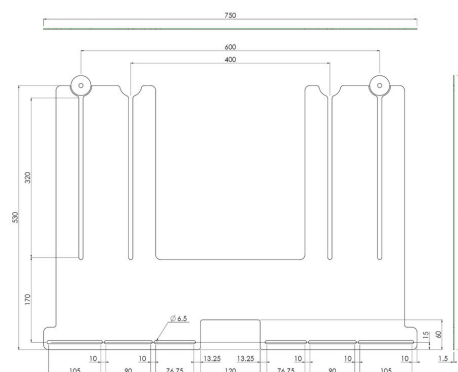

S052.7285 Soundbar bracket voor display lift

De soundbar beugel is speciaal ontworpen voor vloerliften en ondersteunt montage met M4-M6 schroeven. Deze beugel is compatibel met vrijwel alle elektrische display lift systemen van de S052.xxxx en S062.xxxx en biedt een flexibele bevestigingsoplossing voor je soundbar.

Smart
metals
MOUNTING SOLUTIONS

S052.7285 Soundbar bracket voor display lift

Smart
metals
HEAVY DUTY SOLUTIONS

Specificaties

Max. laadgewicht (kg)	4
Max. laadgewicht (Lbs)	8.82
Breedte	750
Artikelnummer (SKU)	S052.7285
EAN enkele doos	8718868871152
Kleur	Zwart
Garantie	5 jaar