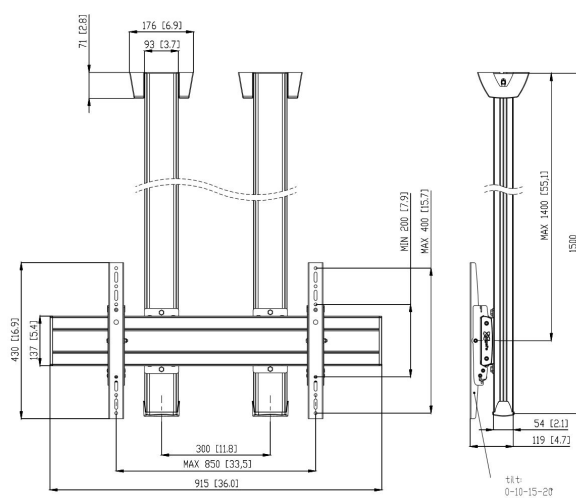

## CD1584B Soporte a techo

### Soporte a techo kit CD1584

Tamaño de pantalla: >65" 65" Montura: 800x400 Carga máx.:  
160 kg - 352 lbs Kit formado por: • 2x PUC 1060 Placa de  
techo • 2x PUC 2515 Tubo 150 cm • 1x PFB 3409 Barras de  
interfaz para pantalla • 1x PFS 3204 Bandas de interfaz vertical  
fija • 1x PFA 9126 Kit de soporte

# Especificaciones

Número de artículo (SKU)	7950050
Color	Negro
Caja individual EAN	8712285332289
Longitud	1500
Anchura	915
Profundidad	119
Certificación TÜV	Si
Inclinación	Inclinable -3°/+3°
Garantía	5 años
Carga máx. de peso (kg)	160
Tipos de techo	Techo plano
Tacos Fischer en el interior	Si
Distancia máx. al techo - centro de pantalla (mm)	1400
Patrón de orificio horizontal máx. (mm)	850
Patrón de orificio vertical máx. (mm)	400
Patrón de orificio horizontal mín. (mm)	100
Tamaño mín. de pantalla (pulgadas)	65
Patrón de orificio vertical mín. (mm)	100