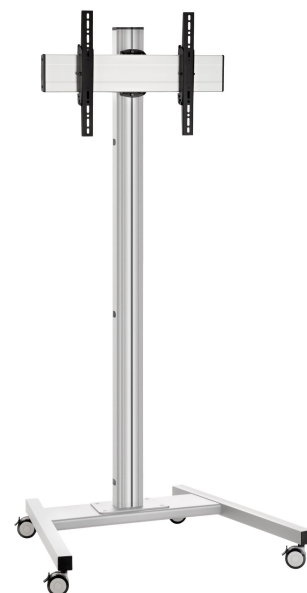

T1844S Wózek

Kluczowe atuty

- Stylowy i profesjonalny design
- Kabeldoorvoersysteem
- Łatwa i szybka instalacja

Podstawa na kółkach T 1844 przeznaczona jest do telewizorów o przekątnej ekranu do 65 cali (165 cm) i wadze do 80 kg. Podstawa ma elegancki wygląd stanowiący idealne dopełnienie każdego wnętrza.

Specyfikacja

| | |
|---|----------------|
| Maks. rozmiar ekranu (cale) | 65 |
| Min. szerokość rozkładu otworów (mm) | 100 |
| Maks. szerokość rozkładu otworów (mm) | 400 |
| Min. odległość pomiędzy otworami montażowymi w pionie (mm) | 100 |
| Maks. odległość pomiędzy otworami montażowymi w pionie (mm) | 400 |
| Maks. wysokość części łączącej (mm) | 450 |
| Maks. szerokość części łączącej (mm) | 515 |
| Maks. odległość od podłogi — do środka ekranu (mm) | 1841 |
| Maks. nośność (kg) | 80 |
| Maks. nośność (Lbs) | 176.37 |
| Uchylny | Uchylny do 20° |
| Wysokość | 1941 |
| Szerokość | 979 |
| Głębokość | 821 |
| Numer artykułu (SKU) | 7953024 |
| Kod EAN pojedynczego opakowania | 8712285333040 |
| Kolor | Srebrny |
| Certyfikaty | TÜV |
| Certyfikat TÜV | Tak |
| Gwarancja | 5-letnia |