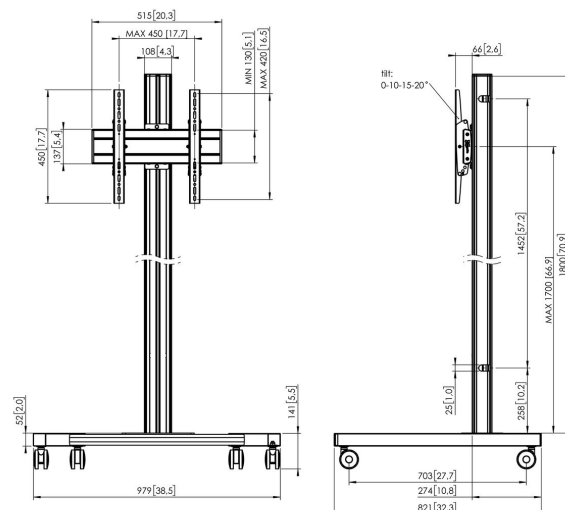

T1844S Wózek

Kluczowe atuty

- Stylowy i profesjonalny design
- Kabeldoorvoersysteem
- Łatwa i szybka instalacja

Podstawa na kółkach T 1844 przeznaczona jest do telewizorów o przekątnej ekranu do 65 cali (165 cm) i wadze do 80 kg. Podstawa ma elegancki wygląd stanowiący idealne dopełnienie każdego wnętrza.

Specyfikacja

| | |
|---|----------------|
| Maks. rozmiar ekranu (cale) | 65 |
| Min. szerokość rozkładu otworów (mm) | 100 |
| Maks. szerokość rozkładu otworów (mm) | 400 |
| Min. odległość pomiędzy otworami montażowymi w pionie (mm) | 100 |
| Maks. odległość pomiędzy otworami montażowymi w pionie (mm) | 400 |
| Maks. wysokość części łączącej (mm) | 450 |
| Maks. szerokość części łączącej (mm) | 515 |
| Maks. odległość od podłogi — do środka ekranu (mm) | 1841 |
| Maks. nośność (kg) | 80 |
| Maks. nośność (Lbs) | 176.37 |
| Uchylny | Uchylny do 20° |
| Wysokość | 1941 |
| Szerokość | 979 |
| Głębokość | 821 |
| Numer artykułu (SKU) | 7953024 |
| Kod EAN pojedynczego opakowania | 8712285333040 |
| Kolor | Srebrny |
| Certyfikaty | TÜV |
| Certyfikat TÜV | Tak |
| Gwarancja | 5-letnia |