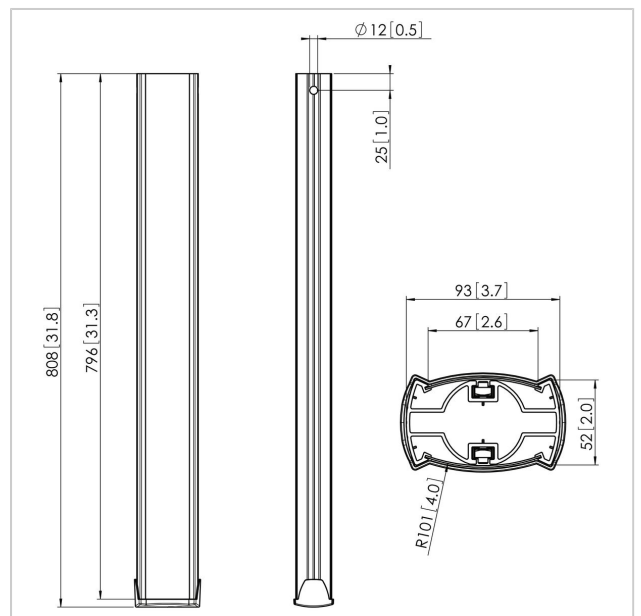

PUC 2508 Profil silber

Artikelnummer (SKU)
Farbe

7225084
Silber

Entscheidende Vorteile

- Kabelführung
- Modular

Das PUC 2508 ist ein 80 cm langes Rohr und Teil des modularen Systems Connect-it, mit dem Sie eine Lösung für die Deckenbefestigung mittelgroßer bis großer Displays zusammenstellen können.

PUC 2508 ist mit einem mehrfachen Kabelkanalsystem CIS® ausgestattet, mit dem Sie alle Kabel schnell und unkompliziert verbergen können. Das Rohr ist aus Aluminium gefertigt und kann deshalb leicht auf die erforderliche Länge eingekürzt werden. Die Connect-it Rohre können vom Benutzer angepasst werden. Durch Einfügen der Kunststoff-Deckleisten – oder von Leisten in anderen Farben – in das Connect-it Rohr lässt es sich an die Inneneinrichtung des Kunden anpassen. Mehrere Displays lassen sich leicht Rücken an Rücken, über- oder nebeneinander anbringen. Kombinieren Sie dieses Rohr mit einer Connect-it Deckenkonsole (PUC 1060 / 1070 / 1080 / 1090), einer Connect-it Adapterleiste (PFB 3402 / 3405 / 3407 / 3409 / 3411) und einem Connect-it Displayadapter (PFS 3302 / 3304 / 3306 / 3308 / 3311) zu einer Komplettlösung für die Deckenbefestigung.

PUC 2508 Profil silber

www.vogels.com

VOGEL'S HOLDING BV 2019 (c) Alle Rechte vorbehalten.
Vorbehaltlich Druckfehler, technischer und Preisänderungen.
Datum:2019-04-26

Technische Daten

Produkttyp-Nummer	PUC 2508
Artikelnummer (SKU)	7225084
Farbe	Silber
EAN-Einzelbox	8712285318702
Länge	800
TÜV-zertifiziert	Ja
Garantie	5 Jahre
Max. Gewichtslast (kg)	80
Bildschirme Rückseite an Rückseite	True
Ausnahmen Connect It	2x if inches gte 65