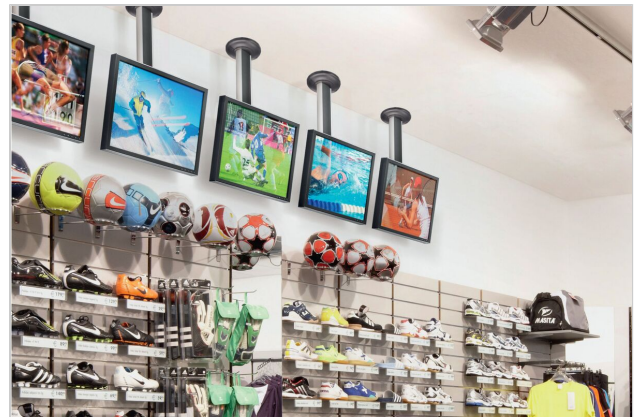

PUC 2508 Profil silber

Artikelnummer (SKU)
Farbe

7225084
Silber

Entscheidende Vorteile

- Kabelführung
- Modular

Das PUC 2508 ist ein 80 cm langes Rohr und Teil des modularen Systems Connect-it, mit dem Sie eine Lösung für die Deckenbefestigung mittelgroßer bis großer Displays zusammenstellen können.

PUC 2508 ist mit einem mehrfachen Kabelkanalsystem CIS® ausgestattet, mit dem Sie alle Kabel schnell und unkompliziert verbergen können. Das Rohr ist aus Aluminium gefertigt und kann deshalb leicht auf die erforderliche Länge eingekürzt werden. Die Connect-it Rohre können vom Benutzer angepasst werden. Durch Einfügen der Kunststoff-Deckleisten – oder von Leisten in anderen Farben – in das Connect-it Rohr lässt es sich an die Inneneinrichtung des Kunden anpassen. Mehrere Displays lassen sich leicht Rücken an Rücken, über- oder nebeneinander anbringen. Kombinieren Sie dieses Rohr mit einer Connect-it Deckenkonsole (PUC 1060 / 1070 / 1080 / 1090), einer Connect-it Adapterleiste (PFB 3402 / 3405 / 3407 / 3409 / 3411) und einem Connect-it Displayadapter (PFS 3302 / 3304 / 3306 / 3308 / 3311) zu einer Komplettlösung für die Deckenbefestigung.